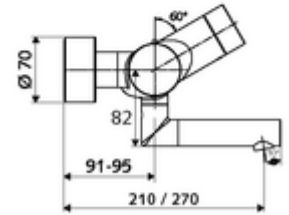

ürün numarası: 00 208 06 99

Karma su, ThermoProtect termostat

Otomatik kapanmalı CVD-Touch elektroniği ile tetiklenir. Pille işletim. SWS su yönetim sistemine ağ kurmak için entegre SWS veri yolu genişletici kablosuz bağlantı BE-F VITUS dahil.

Teslimat kapsamı

- Elektronik zaman ayarlı sıva üstü lavabo armatürü
  - Pil bölmesi 6 V (entegre)
  - EN 1111 uyarınca ThermoProtect termostat, kilidi açılabilir/kilitlenebilir sıcaklık kilidi 38 °C, soğuk su beslemesi kesildiğinde haşlanma koruması
  - CVD-Touch-Elektronik, programlanabilir, su sıçraması ve su jetine karşı koruma IP65
  - Akış regülatörlü döndürülebilir çıkış (kilitlenebilir)
  - SWS Veri yolu genişletici kablosuz bağlantı BE-F VITUS
  - 2 çekvalf (EN 1717: EB)
  - 6V ön filtreli selenoid valf
- 4x AA alkali pil 1,5 V
- 2 S bağlantı ve rozet (derinlik ayarlı)

Teknik veriler

- SWS/SSC ile ayar seçenekleri
  - Çalıştırma gücü (hafif / orta / ağır)
  - Manuel programlama (Kapalı / Açık)
  - Maks. çalışma süresi (1 - 950 s)
  - Durgunluk deşarjı (Kapalı / 1 - 1000 s, son deşarjdan sonra her 1 - 250 h / her 1- 250 h)
  - Çalıştırma kilit süresi (Kapalı / 1 - 255 s, Timeout 1 - 2000 min)
- Manuel programlama ile ayar seçenekleri
  - Maks. çalışma süresi (4 - 120 s, 10 program kademesi)
  - Durgunluk deşarjı (Kapalı / 20 s, her 24 h)
- Debi: 5 l/min
- Collection_Root_Attribute_71: 1,0 - 5,0 bar
- Collection_Root_Attribute_71: 8 bar
- Maks. işletim sıcaklığı: 70 °C (80 °C termal dezenfeksiyon için)
- Bağlantı: 2x DN 15 G 1/2 AG
- Malzeme: Çıkış Pirinç, içme suyu yönetmeliğine uygun, Mahfaza Pirinç, içme suyu yönetmeliğine uygun
- Yüzey: Krom
- 210 mm
- Sertifikalar: PA-IX 28575/IO, Belgaqua
- null: O

null

- : 5,20 kg/Adet
- : 1

SWS Server

Makale numarası.: 00 500 00 99

Makale numarası.: 23 775 00 99