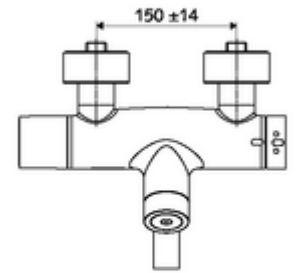

ürün numarası: 00 208 06 99

Karma su, ThermoProtect termostat

Otomatik kapanmalı CVD-Touch elektroniği ile tetiklenir. Pille işletim. SWS su yönetim sistemine ağ kurmak için entegre SWS veri yolu genişletici kablosuz bağlantı BE-F VITUS dahil.

Teslimat kapsamı

- Elektronik zaman ayarlı sıva üstü lavabo armatürü
  - Pil bölmesi 6 V (entegre)
  - EN 1111 uyarınca ThermoProtect termostat, kilidi açılabilir/kilitlenebilir sıcaklık kilidi 38 °C, soğuk su beslemesi kesildiğinde haşlanma koruması
  - CVD-Touch-Elektronik, programlanabilir, su sıçraması ve su jetine karşı koruma IP65
  - Akış regülatörlü döndürülebilir çıkış (kilitlenebilir)
  - SWS Veri yolu genişletici kablosuz bağlantı BE-F VITUS
  - 2 çekvalf (EN 1717: EB)
  - 6V ön filtreli selenoid valf
- 4x AA alkali pil 1,5 V
- 2 S bağlantı ve rozet (derinlik ayarlı)

Teknik veriler

- SWS/SSC ile ayar seçenekleri
  - Çalıştırma gücü (hafif / orta / ağır)
  - Manuel programlama (Kapalı / Açık)
  - Maks. çalışma süresi (1 - 950 s)
  - Durgunluk deşarjı (Kapalı / 1 - 1000 s, son deşarjdan sonra her 1 - 250 h / her 1- 250 h)
  - Çalıştırma kilit süresi (Kapalı / 1 - 255 s, Timeout 1 - 2000 min)
- Manuel programlama ile ayar seçenekleri
  - Maks. çalışma süresi (4 - 120 s, 10 program kademesi)
  - Durgunluk deşarjı (Kapalı / 20 s, her 24 h)
- Debi: 5 l/min
- Collection_Root_Attribute_71: 1,0 - 5,0 bar
- Collection_Root_Attribute_71: 8 bar
- Maks. işletim sıcaklığı: 70 °C (80 °C termal dezenfeksiyon için)
- Bağlantı: 2x DN 15 G 1/2 AG
- Malzeme: Çıkış Pirinç, içme suyu yönetmeliğine uygun, Mahfaza Pirinç, içme suyu yönetmeliğine uygun
- Yüzey: Krom
- 210 mm
- Sertifikalar: PA-IX 28575/IO, Belgaqua
- null: O

null

- : 5,20 kg/Adet
- : 1

SWS Server

Makale numarası.: 00 500 00 99

Makale numarası.: 23 775 00 99