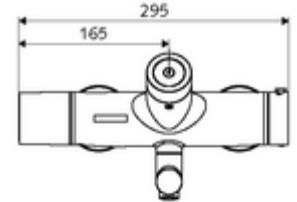

ürün numarası: 00 208 06 99

Karma su, ThermoProtect termostat

Otomatik kapanmalı CVD-Touch elektroniği ile tetiklenir. Pille işletim. SWS su yönetim sistemine ağ kurmak için entegre SWS veri yolu genişletici kablosuz bağlantı BE-F VITUS dahil.

Teslimat kapsamı

- Elektronik zaman ayarlı sıva üstü lavabo armatürü
  - Pil bölmesi 6 V (entegre)
  - EN 1111 uyarınca ThermoProtect termostat, kilidi açılabilir/kilitlenebilir sıcaklık kilidi 38 °C, soğuk su beslemesi kesildiğinde haşlanma koruması
  - CVD-Touch-Elektronik, programlanabilir, su sıçraması ve su jetine karşı koruma IP65
  - Akış regülatörlü döndürülebilir çıkış (kilitlenebilir)
  - SWS Veri yolu genişletici kablosuz bağlantı BE-F VITUS
  - 2 çekvalf (EN 1717: EB)
  - 6V ön filtreli selenoid valf
- 4x AA alkali pil 1,5 V
- 2 S bağlantı ve rozet (derinlik ayarlı)

Teknik veriler

- SWS/SSC ile ayar seçenekleri
  - Çalıştırma gücü (hafif / orta / ağır)
  - Manuel programlama (Kapalı / Açık)
  - Maks. çalışma süresi (1 - 950 s)
  - Durgunluk deşarjı (Kapalı / 1 - 1000 s, son deşarjdan sonra her 1 - 250 h / her 1- 250 h)
  - Çalıştırma kilit süresi (Kapalı / 1 - 255 s, Timeout 1 - 2000 min)
- Manuel programlama ile ayar seçenekleri
  - Maks. çalışma süresi (4 - 120 s, 10 program kademesi)
  - Durgunluk deşarjı (Kapalı / 20 s, her 24 h)
- Debi: 5 l/min
- Collection_Root_Attribute_71: 1,0 - 5,0 bar
- Collection_Root_Attribute_71: 8 bar
- Maks. işletim sıcaklığı: 70 °C (80 °C termal dezenfeksiyon için)
- Bağlantı: 2x DN 15 G 1/2 AG
- Malzeme: Çıkış Pirinç, içme suyu yönetmeliğine uygun, Mahfaza Pirinç, içme suyu yönetmeliğine uygun
- Yüzey: Krom
- 210 mm
- Sertifikalar: PA-IX 28575/IO, Belgaqua
- null: O

null

- : 5,20 kg/Adet
- : 1

SWS Server

Makale numarası.: 00 500 00 99

Makale numarası.: 23 775 00 99