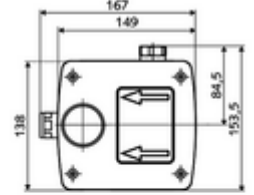

ürün numarası: 01 947 00 99

Unterputz-Masterbox WBW-E-V Soğuk su / karıştırılmış su

Sıva altı lavabo armatürü LINUS W-E-V için. Elektronik tetikleme. Sızdırmaz mahfaza geçişleri ve içe duran ön kapama dahil.

Teslimat kapsamı

- Masterbox
  - Ön filtre
  - Duvar çıkışı yuvası
  - Ham yapı gövde
  - Çekvalf (EN 1717: EB)
  - Ön kapama armatürlü sıva altı lavabo armatürü
  - 6V Selenoid valf
- Deşarj ağızı
- Sıva kapağı

Teknik veriler

- Collection_Root_Attribute_71: 1,0 - 5,0 bar
- Collection_Root_Attribute_71: 8 bar
- Maks. işletim sıcaklığı: 70 °C (80 °C termal dezenfeksiyon için)
- Collection_Root_Attribute_71: 100 - 124 mm
- Bağlantı: G 1/2 IG
- Malzeme: Mahfaza Plastik, Su yolu Çinko çözünümüne mukavim piring, içme suyu yönetmeliğine uygun
- Boyutlar: 149 mm x 138 mm x 140 mm
- Sertifikalar: P-IX 18008/IA, Belgaqua
- null: A

null

- : 1,98 kg/Adet
- : 1

Unterputz-Waschtisch-Armatur LINUS W-E-V Makale numarası.: 01 938 06 99 veya
Unterputz-Waschtisch-Armatur LINUS W-E-V Makale numarası.: 01 939 06 99 veya
Unterputz-Waschtisch-Armatur LINUS W-E-V Makale numarası.: 01 938 28 99 veya
Unterputz-Waschtisch-Armatur LINUS W-E-V Makale numarası.: 01 939 28 99 veya
Unterputz-Waschtisch-Armatur LINUS W-E-V Makale numarası.: 01 941 06 99 veya
Unterputz-Waschtisch-Armatur LINUS W-E-V Makale numarası.: 01 942 06 99 veya
Unterputz-Waschtisch-Armatur LINUS W-E-V Makale numarası.: 01 941 28 99 veya
Unterputz-Waschtisch-Armatur LINUS W-E-V Makale numarası.: 01 942 28 99 veya

DIN 18534 uyarınca yapı yalıtımı için

Dehnzonenmanschette

Makale numarası.: 00 919 00 99

Waschtisch-Modul MONTUS

Makale numarası.: 03 088 00 99