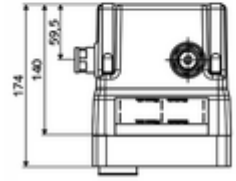

ürün numarası: 01 947 00 99

Unterputz-Masterbox WBW-E-V Soğuk su / karıştırılmış su

Sıva altı lavabo armatürü LINUS W-E-V için. Elektronik tetikleme. Sızdırmaz mahfaza geçişleri ve içe duran ön kapama dahil.

Teslimat kapsamı

- Masterbox
  - Ön filtre
  - Duvar çıkışı yuvası
  - Ham yapı gövde
  - Çekvalf (EN 1717: EB)
  - Ön kapama armatürlü sıva altı lavabo armatürü
  - 6V Selenoid valf
- Deşarj ağızı
- Sıva kapağı

Teknik veriler

- Collection_Root_Attribute_71: 1,0 - 5,0 bar
- Collection_Root_Attribute_71: 8 bar
- Maks. işletim sıcaklığı: 70 °C (80 °C termal dezenfeksiyon için)
- Collection_Root_Attribute_71: 100 - 124 mm
- Bağlantı: G 1/2 IG
- Malzeme: Mahfaza Plastik, Su yolu Çinko çözünümüne mukavim piring, içme suyu yönetmeliğine uygun
- Boyutlar: 149 mm x 138 mm x 140 mm
- Sertifikalar: P-IX 18008/IA, Belgaqua
- null: A

null

- : 1,98 kg/Adet
- : 1

Unterputz-Waschtisch-Armatur LINUS W-E-V Makale numarası.: 01 938 06 99 veya
Unterputz-Waschtisch-Armatur LINUS W-E-V Makale numarası.: 01 939 06 99 veya
Unterputz-Waschtisch-Armatur LINUS W-E-V Makale numarası.: 01 938 28 99 veya
Unterputz-Waschtisch-Armatur LINUS W-E-V Makale numarası.: 01 939 28 99 veya
Unterputz-Waschtisch-Armatur LINUS W-E-V Makale numarası.: 01 941 06 99 veya
Unterputz-Waschtisch-Armatur LINUS W-E-V Makale numarası.: 01 942 06 99 veya
Unterputz-Waschtisch-Armatur LINUS W-E-V Makale numarası.: 01 941 28 99 veya
Unterputz-Waschtisch-Armatur LINUS W-E-V Makale numarası.: 01 942 28 99 veya

DIN 18534 uyarınca yapı yalıtımı için

Dehnzonenmanschette

Makale numarası.: 00 919 00 99

Waschtisch-Modul MONTUS

Makale numarası.: 03 088 00 99