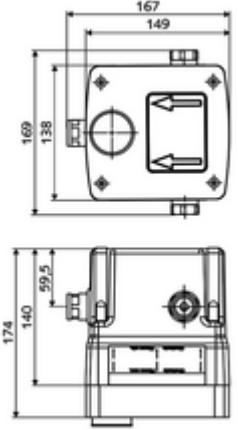

ürün numarası: 01 946 00 99

Unterputz-Masterbox WBW-E-M

Karma su

Sıva altı lavabo armatürü LINUS W-E-M için. Elektronik tetikleme. Sızdırmaz mahfaza geçişleri ve içe duran ön kapama dahil.

Teslimat kapsamı

- Masterbox
 - Karıştırıcı kartuş
 - Duvar çıkışı yuvası
 - Ham yapı gövde
 - 2 ön filtre
 - 2 ön kapama armatürlü sıva altı lavabo armatürü
 - 2 çekvalf (EN 1717: EB)
 - 6V Selenoid valf
- Deşarj ağızı
- Sıva kapağı

Teknik veriler

- Collection_Root_Attribute_71: 1,0 - 5,0 bar
- Collection_Root_Attribute_71: 8 bar
- Maks. işletim sıcaklığı: 70 °C (80 °C termal dezenfeksiyon için)
- Collection_Root_Attribute_71: 100 - 124 mm
- Bağlantı: 2x G 1/2 IG
- Malzeme: Mahfaza Plastik, Su yolu Çinko çözünümüne mukavim pirinç, içme suyu yönetmeliğine uygun
- Boyutlar: 149 mm x 138 mm x 140 mm
- Sertifikalar: Belgaqua