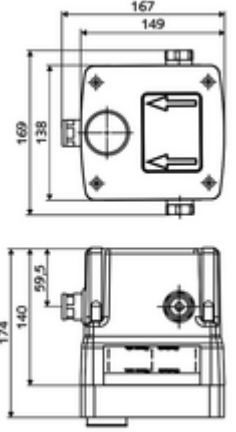

ürün numarası: 01 946 00 99

Unterputz-Masterbox WBW-E-M Karma su

Sıva altı lavabo armatürü LINUS W-E-M için. Elektronik tetikleme. Sızdırmaz mahfaza geçişleri ve içe duran ön kapama dahil.

Teslimat kapsamı

- Masterbox
 - Karıştırıcı kartuş
 - Duvar çıkışı yuvası
 - Ham yapı gövde
 - 2 ön filtre
 - 2 ön kapama armatürlü sıva altı lavabo armatürü
 - 2 çekvalf (EN 1717: EB)
 - 6V Selenoid valf
- Deşarj ağızı
- Sıva kapağı

Teknik veriler

- : 15 l/min
- Collection_Root_Attribute_71: 1,0 - 5,0 bar
- Collection_Root_Attribute_71: 8 bar
- Maks. işletim sıcaklığı: 70 °C (80 °C termal dezenfeksiyon için)
- Collection_Root_Attribute_71: 100 - 124 mm
- Bağlantı: 2x G 1/2 IG
- Malzeme: Mahfaza Plastik, Su yolu Çinko çözünümüne mukavim pirinç, içme suyu yönetmeliğine uygun
- Boyutlar: 149 mm x 138 mm x 140 mm
- Sertifikalar: Belgaqua