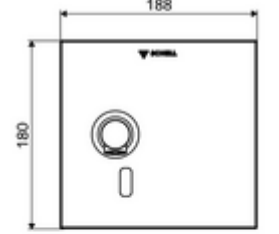

Teslimat kapsamı

- Kızılötesi sensör pencereli ön panel
- Kızılötesi sensör elektronikli montaj çerçevesi, programlanabilir
- Akış regülatörlü duvar çıkışı (hırsızlığa karşı korumalı)
- Sabitleme malzemesi

Teknik veriler

- SWS/SSC ile ayar seçenekleri
  - Sensör kapsama alanı (kısa / orta / uzun)
  - Yakın refleks üzerinden programlama (Kapalı / Açık)
  - Maks. çalışma süresi (1 - 360 s)
  - Artçı çalışma süresi (0,6 - 60 s)
  - Durgunluk deşarjı (Kapalı / 5 - 600 s, son deşarjdan sonra her 1 - 240 h / her 1- 240 h)
  - Termal dezenfeksiyon için sürekli deşarj, haşlanma korumalı (Kapalı / 15 s - 600 s)
  - Sürekli akış (Kapalı / 15 - 600 s)
  - Enerji tasarruf modu (Kapalı / son kullanımdan sonra 1 - 254 h)
  - Temizlik durdur (Kapalı / 60 - 360 s)
- Yakın refleks ile ayar seçenekleri
  - Sensör kapsama alanı (kısa / orta / uzun)
  - Durgunluk deşarjı (Kapalı / 30 s, son deşarjdan sonra her 24 h / her 24 h)
  - Termal dezenfeksiyon için sürekli deşarj, haşlanma korumalı (Kapalı / 300 s / 120 s)
  - Temizlik durdur (Kapalı / 60 s)
- Debi: 5 l/min
- Collection_Root_Attribute_71: 1,0 - 5,0 bar
- Collection_Root_Attribute_71: 8 bar
- Maks. işletim sıcaklığı: 70 °C (80 °C termal dezenfeksiyon için)
- Malzeme: Çıkış Piriç, içme suyu yönetmeliğine uygun, Ön panel Piriç
- Yüzey: Çıkış Krom, Ön panel Krom
- : 170 mm
- Ön panelin boyutları: 188 mm x 180 mm x 12 mm

null

- : 1,68 kg/Adet
- : 1

* In Abhängigkeit der SCHELL Unterputz-Masterbox

Unterputz-Masterbox WBW-E-V
SWS Server
SWS Bus-Netzteil
SWS Bus-Extender Kabel BE-K

Makale numarası.: 01 947 00 99
Makale numarası.: 00 500 00 99
Makale numarası.: 00 505 00 99
Makale numarası.: 00 501 00 99

Toplu güç kaynağı üzerinden isteğe bağlı akım beslemesi