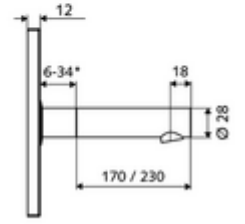

Teslimat kapsamı

- Kızılötesi sensör pencereli ön panel
- Kızılötesi sensör elektronikli montaj çerçevesi, programlanabilir
- Akış regülatörlü duvar çıkışı (hırsızlığa karşı korumalı)
- Sabitleme malzemesi

Teknik veriler

- SWS/SSC ile ayar seçenekleri
  - Sensör kapsama alanı (kısa / orta / uzun)
  - Yakın refleks üzerinden programlama (Kapalı / Açık)
  - Maks. çalışma süresi (1 - 360 s)
  - Artçı çalışma süresi (0,6 - 60 s)
  - Durgunluk deşarjı (Kapalı / 5 - 600 s, son deşarjdan sonra her 1 - 240 h / her 1- 240 h)
  - Termal dezenfeksiyon için sürekli deşarj, haşlanma korumalı (Kapalı / 15 s - 600 s)
  - Sürekli akış (Kapalı / 15 - 600 s)
  - Enerji tasarruf modu (Kapalı / son kullanımdan sonra 1 - 254 h)
  - Temizlik durdur (Kapalı / 60 - 360 s)
- Yakın refleks ile ayar seçenekleri
  - Sensör kapsama alanı (kısa / orta / uzun)
  - Durgunluk deşarjı (Kapalı / 30 s, son deşarjdan sonra her 24 h / her 24 h)
  - Termal dezenfeksiyon için sürekli deşarj, haşlanma korumalı (Kapalı / 300 s / 120 s)
  - Temizlik durdur (Kapalı / 60 s)
- Debi: 5 l/min
- Collection_Root_Attribute_71: 1,0 - 5,0 bar
- Collection_Root_Attribute_71: 8 bar
- Maks. işletim sıcaklığı: 70 °C (80 °C termal dezenfeksiyon için)
- Malzeme: Çıkış Piriç, içme suyu yönetmeliğine uygun, Ön panel Piriç
- Yüzey: Çıkış Krom, Ön panel Krom
- : 170 mm
- Ön panelin boyutları: 188 mm x 180 mm x 12 mm

null

- : 1,68 kg/Adet
- : 1

* In Abhängigkeit der SCHELL Unterputz-Masterbox

Unterputz-Masterbox WBW-E-V
SWS Server
SWS Bus-Netzteil
SWS Bus-Extender Kabel BE-K

Makale numarası.: 01 947 00 99
Makale numarası.: 00 500 00 99
Makale numarası.: 00 505 00 99
Makale numarası.: 00 501 00 99

Toplu güç kaynağı üzerinden isteğe bağlı akım beslemesi