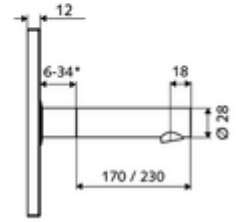

Teslimat kapsamı

- Kızılötesi sensör pencereli ön panel
- Kızılötesi sensör elektronikli montaj çerçevesi, programlanabilir
- Akış regülatörlü duvar çıkışı (hırsızlığa karşı korumalı)
- Sabitleme malzemesi

Teknik veriler

- SWS/SSC ile ayar seçenekleri
  - Sensör kapsama alanı (kısa / orta / uzun)
  - Yakın refleks üzerinden programlama (Kapalı / Açık)
  - Maks. çalışma süresi (1 - 360 s)
  - Artçı çalışma süresi (0,6 - 60 s)
  - Durgunluk deşarjı (Kapalı / 5 - 600 s, son deşarjdan sonra her 1 - 240 h / her 1- 240 h)
  - Termal dezenfeksiyon için sürekli deşarj, haşlanma korumalı (Kapalı / 15 s - 600 s)
  - Sürekli akış (Kapalı / 15 - 600 s)
  - Enerji tasarruf modu (Kapalı / son kullanımdan sonra 1 - 254 h)
  - Temizlik durdur (Kapalı / 60 - 360 s)
- Yakın refleks ile ayar seçenekleri
  - Sensör kapsama alanı (kısa / orta / uzun)
  - Durgunluk deşarjı (Kapalı / 30 s, son deşarjdan sonra her 24 h / her 24 h)
  - Termal dezenfeksiyon için sürekli deşarj, haşlanma korumalı (Kapalı / 300 s / 120 s)
  - Temizlik durdur (Kapalı / 60 s)
- Debi: 5 l/min
- Collection_Root_Attribute_71: 1,0 - 5,0 bar
- Collection_Root_Attribute_71: 8 bar
- Maks. işletim sıcaklığı: 70 °C (80 °C termal dezenfeksiyon için)
- Malzeme: Çıkış Piriç, içme suyu yönetmeliğine uygun, Ön panel Piriç
- Yüzey: Çıkış Krom, Ön panel Krom
- : 110 mm
- Ön panelin boyutları: 188 mm x 180 mm x 12 mm

null

- : 1,52 kg/Adet
- : 1

* In Abhängigkeit der SCHELL Unterputz-Masterbox

Unterputz-Masterbox WBW-E-V
SWS Server
SWS Bus-Netzteil
SWS Bus-Extender Kabel BE-K

Makale numarası.: 01 947 00 99
Makale numarası.: 00 500 00 99
Makale numarası.: 00 505 00 99
Makale numarası.: 00 501 00 99

Toplu güç kaynağı üzerinden isteğe bağlı akım beslemesi