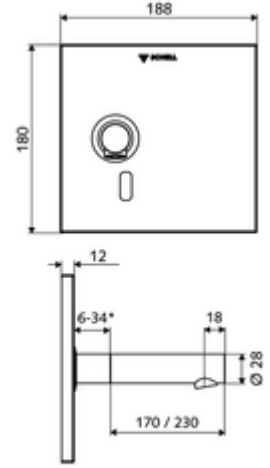

* In Abhängigkeit der SCHELL Unterputz-Masterbox

Teslimat kapsamı

- Kızılötesi sensör pencereli ön panel
- Kızılötesi sensör elektronikli montaj çerçevesi, programlanabilir
- Sıva altı adaptör 9 VDC, 100 - 240 VAC, 50 - 60 Hz
- Akış regülatörlü duvar çıkışı (hırsızlığa karşı korumalı)
- Sabitleme malzemesi