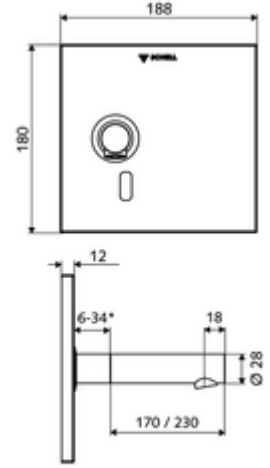

Teslimat kapsamı

- Kızılötesi sensör pencereleli ön panel
- Kızılötesi sensör elektronikli montaj çerçevesi, programlanabilir
- Sıva altı adaptör 9 VDC, 100 - 240 VAC, 50 - 60 Hz
- Akış regülatörlü duvar çıkışı (hırsızlığa karşı korumalı)
- Sabitleme malzemesi