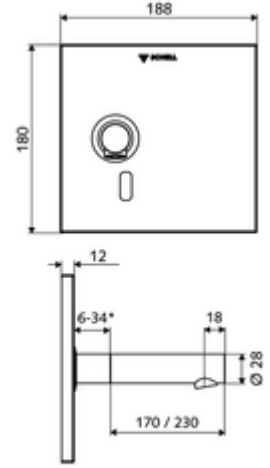

ürün numarası: 01 941 06 99

Soğuk su / karıştırılmış su

Sıva altı Masterbox WBW-E-V için. Kızılötesi sensör kumandalı. Şebeke işletimi. SCHELL su yönetim sistemi SWS ile ağ kurmak için uygun. SCHELL Single Control SSC üzerinden parametrelenebilir.

* In Abhängigkeit der SCHELL Unterputz-Masterbox

Teslimat kapsamı

- Kızılötesi sensör pencereci ön panel
- Kızılötesi sensör elektronikli montaj çerçevesi, programlanabilir
- Sıva altı adaptör 9 VDC, 100 - 240 VAC, 50 - 60 Hz
- Akış regülatörlü duvar çıkışı (hırsızlığa karşı korumalı)
- Sabitleme malzemesi