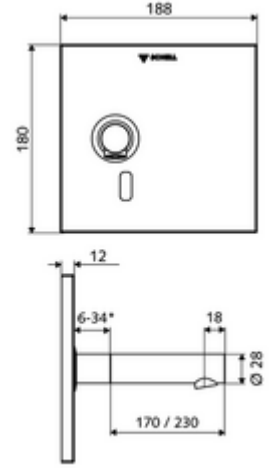

Teslimat kapsamı

- Kızılötesi sensör pencereci ön panel
- Kızılötesi sensör elektronikli montaj çerçevesi, programlanabilir
- Sıva altı adaptör 9 VDC, 100 - 240 VAC, 50 - 60 Hz
- Akış regülatörlü duvar çıkışı (hırsızlığa karşı korumalı)
- Sabitleme malzemesi

Teknik veriler

- SWS/SSC ile ayar seçenekleri
  - Sensör kapsama alanı (kısa / orta / uzun)
  - Yakın refleks üzerinden programlama (Kapalı / Açık)
  - Maks. çalışma süresi (1 - 360 s)
  - Artçı çalışma süresi (0,6 - 60 s)
  - Durgunluk deşarjı (Kapalı / 5 - 600 s, son deşarjdan sonra her 1 - 240 h / her 1- 240 h)
  - Termal dezenfeksiyon için sürekli deşarj, haşlanma korumalı (Kapalı / 15 s - 600 s)
  - Sürekli akış (Kapalı / 15 - 600 s)
  - Enerji tasarruf modu (Kapalı / son kullanımdan sonra 1 - 254 h)
  - Temizlik durdur (Kapalı / 60 - 360 s)
- Yakın refleks ile ayar seçenekleri
  - Sensör kapsama alanı (kısa / orta / uzun)
  - Durgunluk deşarjı (Kapalı / 30 s, son deşarjdan sonra her 24 h / her 24 h)
  - Termal dezenfeksiyon için sürekli deşarj, haşlanma korumalı (Kapalı / 300 s / 120 s)
  - Temizlik durdur (Kapalı / 60 s)
- Debi: 5 l/min
- Collection_Root_Attribute_71: 1,0 - 5,0 bar
- Collection_Root_Attribute_71: 8 bar
- Maks. işletim sıcaklığı: 70 °C (80 °C termal dezenfeksiyon için)
- Malzeme: Çıkış Piriç, içme suyu yönetmeliğine uygun, Ön panel Paslanmaz çelik
- Yüzey: Çıkış Krom, Ön panel Fırçalanmış paslanmaz çelik
- : 110 mm
- Ön panelin boyutları: 188 mm x 180 mm x 12 mm

null

- : 1,61 kg/Adet
- : 1

* In Abhängigkeit der SCHELL Unterputz-Masterbox

Unterputz-Masterbox WBW-E-V

Makale numarası.: 01 947 00 99

SSC Bluetooth®-Modul

Makale numarası.: 00 916 00 99

Waschtischablaufgarnitur OPEN

Makale numarası.: 02 002 06 99

veya

Waschtischablaufgarnitur PUSH OPEN

Makale numarası.: 02 000 06 99

veya