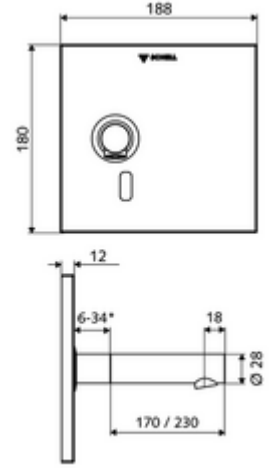

Teslimat kapsamı

- Kızılötesi sensör pencereci ön panel
- Kızılötesi sensör elektronikli montaj çerçevesi, programlanabilir
- Pil bölmesi 6 V, koruma sınıfı IP 65
- 4x AA alkali pil 1,5 V
- Akış regülatörlü duvar çıkışı (hırsızlığa karşı korumalı)
- Sabitleme malzemesi

Teknik veriler

- SWS/SSC ile ayar seçenekleri
  - Sensör kapsama alanı (kısa / orta / uzun)
  - Yakın refleks üzerinden programlama (Kapalı / Açık)
  - Maks. çalışma süresi (1 - 360 s)
  - Artçı çalışma süresi (0,6 - 60 s)
  - Durgunluk deşarjı (Kapalı / 5 - 600 s, son deşarjdan sonra her 1 - 240 h / her 1- 240 h)
  - Termal dezenfeksiyon için sürekli deşarj, haşlanma korumalı (Kapalı / 15 s - 600 s)
  - Sürekli akış (Kapalı / 15 - 600 s)
  - Enerji tasarruf modu (Kapalı / son kullanımdan sonra 1 - 254 h)
  - Temizlik durdur (Kapalı / 60 - 360 s)
- Yakın refleks ile ayar seçenekleri
  - Sensör kapsama alanı (kısa / orta / uzun)
  - Durgunluk deşarjı (Kapalı / 30 s, son deşarjdan sonra her 24 h / her 24 h)
  - Termal dezenfeksiyon için sürekli deşarj, haşlanma korumalı (Kapalı / 300 s / 120 s)
  - Temizlik durdur (Kapalı / 60 s)
- Debi: 5 l/min
- Collection_Root_Attribute_71: 1,0 - 5,0 bar
- Collection_Root_Attribute_71: 8 bar
- Maks. işletim sıcaklığı: 70 °C (80 °C termal dezenfeksiyon için)
- Malzeme: Çıkış Pirinç, içme suyu yönetmeliğine uygun, Ön panel Pirinç
- Yüzey: Çıkış Krom, Ön panel Krom
- : 170 mm
- Ön panelin boyutları: 188 mm x 180 mm x 12 mm

null

- : 1,84 kg/Adet
- : 1

* In Abhängigkeit der SCHELL Unterputz-Masterbox

Unterputz-Masterbox WBW-E-V

Makale numarası.: 01 947 00 99

SSC Bluetooth®-Modul

Makale numarası.: 00 916 00 99

Waschtischablaufgarnitur OPEN

Makale numarası.: 02 002 06 99

veya