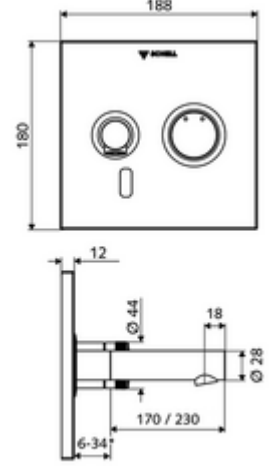

ürün numarası: 01 932 28 99

Unterputz-Waschtisch-Armatur LINUS W-E-M Karma su

Sıva altı Masterbox WBW-E-M için. Kızılötesi sensör kumandalı. Şebeke işletimi. SCHELL su yönetim sistemi SWS ile ağ kurmak için uygun. SCHELL Single Control SSC üzerinden parametrelenebilir.

* In Abhängigkeit der SCHELL Unterputz-Masterbox

Teslimat kapsamı

- Kızılötesi sensör pencereci ön panel
  - Kovanlı karma su çalıştırma düğmesi
- Kızılötesi sensör elektronikli montaj çerçevesi, programlanabilir
- Sıva altı adaptör 9 VDC, 100 - 240 VAC, 50 - 60 Hz
- Akış regülatörlü duvar çıkışı (hırsızlığa karşı korumalı)
- Sabitleme malzemesi

Teknik veriler

- SWS/SSC ile ayar seçenekleri
  - Sensör kapsama alanı (kısa / orta / uzun)
  - Yakın refleks üzerinden programlama (Kapalı / Açık)
  - Maks. çalışma süresi (1 - 360 s)
  - Artçı çalışma süresi (0,6 - 60 s)
  - Durgunluk deşarjı (Kapalı / 5 - 600 s, son deşarjdan sonra her 1 - 240 h / her 1- 240 h)
  - Termal dezenfeksiyon için sürekli deşarj, haşlanma korumalı (Kapalı / 15 s - 600 s)
  - Sürekli akış (Kapalı / 15 - 600 s)
  - Enerji tasarruf modu (Kapalı / son kullanımdan sonra 1 - 254 h)
  - Temizlik durdur (Kapalı / 60 - 360 s)
- Yakın refleks ile ayar seçenekleri
  - Sensör kapsama alanı (kısa / orta / uzun)
  - Durgunluk deşarjı (Kapalı / 30 s, son deşarjdan sonra her 24 h / her 24 h)
  - Termal dezenfeksiyon için sürekli deşarj, haşlanma korumalı (Kapalı / 300 s / 120 s)
  - Temizlik durdur (Kapalı / 60 s)
- S_Durchfluss: 5 l/min
- Collection_Root_Attribute_71: 1,0 - 5,0 bar
- Collection_Root_Attribute_71: 8 bar
- Maks. işletim sıcaklığı: 70 °C (80 °C termal dezenfeksiyon için)
- Malzeme: Çıkış Piriç, içme suyu yönetmeliğine uygun, Çalıştırma Piriç, Ön panel Paslanmaz çelik
- Yüzey: Çıkış Krom, Çalıştırma Krom, Ön panel Fırçalanmış paslanmaz çelik
- : 170 mm
- Ön panelin boyutları: 188 mm x 180 mm x 12 mm

null

- : 1,97 kg/Adet
- : 1

Unterputz-Masterbox WBW-E-M

Makale numarası.: 01 946 00 99

SSC Bluetooth®-Modul

Makale numarası.: 00 916 00 99