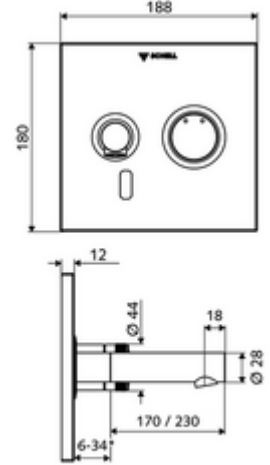

ürün numarası: 01 932 06 99

Unterputz-Waschtisch-Armatur LINUS W-E-M Karma su

Sıva altı Masterbox WBW-E-M için. Kızılötesi sensör kumandalı. Şebeke işletimi. SCHELL su yönetim sistemi SWS ile ağ kurmak için uygun. SCHELL Single Control SSC üzerinden parametrelenebilir.

* In Abhängigkeit der SCHELL Unterputz-Masterbox

Teslimat kapsamı

- Kızılötesi sensör pencereci ön panel
 - Kovanlı karma su çalıştırma düğmesi
- Kızılötesi sensör elektronikli montaj çerçevesi, programlanabilir
- Sıva altı adaptör 9 VDC, 100 - 240 VAC, 50 - 60 Hz
- Akış regülatörlü duvar çıkışı (hırsızlığa karşı korumalı)
- Sabitleme malzemesi

Teknik veriler

- SWS/SSC ile ayar seçenekleri
 - Sensör kapsama alanı (kısa / orta / uzun)
 - Yakın refleks üzerinden programlama (Kapalı / Açık)
 - Maks. çalışma süresi (1 - 360 s)
 - Artçı çalışma süresi (0,6 - 60 s)
 - Durgunluk deşarjı (Kapalı / 5 - 600 s, son deşarjdan sonra her 1 - 240 h / her 1- 240 h)
 - Termal dezenfeksiyon için sürekli deşarj, haşlanma korumalı (Kapalı / 15 s - 600 s)
 - Sürekli akış (Kapalı / 15 - 600 s)
 - Enerji tasarruf modu (Kapalı / son kullanımdan sonra 1 - 254 h)
 - Temizlik durdur (Kapalı / 60 - 360 s)
- Yakın refleks ile ayar seçenekleri
 - Sensör kapsama alanı (kısa / orta / uzun)
 - Durgunluk deşarjı (Kapalı / 30 s, son deşarjdan sonra her 24 h / her 24 h)
 - Termal dezenfeksiyon için sürekli deşarj, haşlanma korumalı (Kapalı / 300 s / 120 s)
 - Temizlik durdur (Kapalı / 60 s)
- S_Durchfluss: 5 l/min
- Collection_Root_Attribute_71: 1,0 - 5,0 bar
- Collection_Root_Attribute_71: 8 bar
- Maks. işletim sıcaklığı: 70 °C (80 °C termal dezenfeksiyon için)
- Malzeme: Çıkış Pirinç, içme suyu yönetmeliğine uygun, Çalıştırma Pirinç, Ön panel Pirinç
- Yüzey: Çıkış Krom, Çalıştırma Krom, Ön panel Krom
- : 170 mm
- Ön panelin boyutları: 188 mm x 180 mm x 12 mm