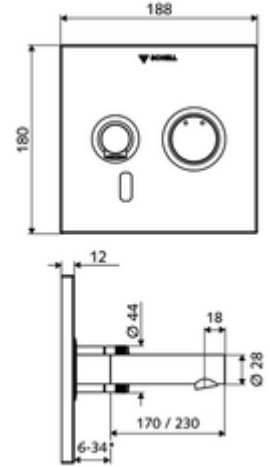

ürün numarası: 01 932 06 99

Karma su

Sıva altı Masterbox WBW-E-M için. Kızılötesi sensör kumandalı. Şebeke işletimi. SCHELL su yönetim sistemi SWS ile ağ kurmak için uygun. SCHELL Single Control SSC üzerinden parametrelenebilir.

* In Abhängigkeit der SCHELL Unterputz-Masterbox

Teslimat kapsamı

- Kızılötesi sensör pencereci ön panel
  - Kovanlı karma su çalıştırma düğmesi
- Kızılötesi sensör elektronikli montaj çerçevesi, programlanabilir
- Sıva altı adaptör 9 VDC, 100 - 240 VAC, 50 - 60 Hz
- Akış regülatörlü duvar çıkışı (hırsızlığa karşı korumalı)
- Sabitleme malzemesi

Teknik veriler

- SWS/SSC ile ayar seçenekleri
  - Sensör kapsama alanı (kısa / orta / uzun)
  - Yakın refleks üzerinden programlama (Kapalı / Açık)
  - Maks. çalışma süresi (1 - 360 s)
  - Artçı çalışma süresi (0,6 - 60 s)
  - Durgunluk deşarjı (Kapalı / 5 - 600 s, son deşarjdan sonra her 1 - 240 h / her 1- 240 h)
  - Termal dezenfeksiyon için sürekli deşarj, haşlanma korumalı (Kapalı / 15 s - 600 s)
  - Sürekli akış (Kapalı / 15 - 600 s)
  - Enerji tasarruf modu (Kapalı / son kullanımdan sonra 1 - 254 h)
  - Temizlik durdur (Kapalı / 60 - 360 s)
- Yakın refleks ile ayar seçenekleri
  - Sensör kapsama alanı (kısa / orta / uzun)
  - Durgunluk deşarjı (Kapalı / 30 s, son deşarjdan sonra her 24 h / her 24 h)
  - Termal dezenfeksiyon için sürekli deşarj, haşlanma korumalı (Kapalı / 300 s / 120 s)
  - Temizlik durdur (Kapalı / 60 s)
- Debi: 5 l/min
- Collection_Root_Attribute_71: 1,0 - 5,0 bar
- Collection_Root_Attribute_71: 8 bar
- Maks. işletim sıcaklığı: 70 °C (80 °C termal dezenfeksiyon için)
- Malzeme: Çıkış Pirinç, içme suyu yönetmeliğine uygun, Çalıştırma Pirinç, Ön panel Pirinç
- Yüzey: Çıkış Krom, Çalıştırma Krom, Ön panel Krom
- : 170 mm
- Ön panelin boyutları: 188 mm x 180 mm x 12 mm

null

- : 2,03 kg/Adet
- : 1

Unterputz-Masterbox WBW-E-M

Makale numarası.: 01 946 00 99

SSC Bluetooth®-Modul

Makale numarası.: 00 916 00 99