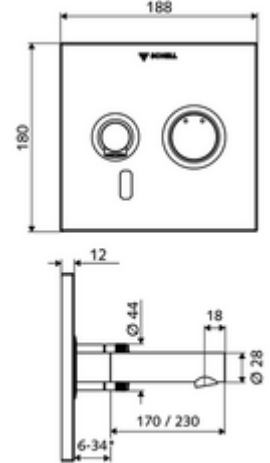

ürün numarası: 01 930 28 99

Unterputz-Waschtisch-Armatur LINUS W-E-M Karma su

Sıva altı Masterbox WBW-E-M için. Kızılötesi sensör kumandalı. Pille işletim. SCHELL su yönetim sistemi SWS ile ağ kurmak için uygun. SCHELL Single Control SSC üzerinden parametrelenebilir.

* In Abhängigkeit der SCHELL Unterputz-Masterbox

Teslimat kapsamı

- Kızılötesi sensör pencereli ön panel
  - Kovanlı karma su çalıştırma düğmesi
- Kızılötesi sensör elektronikli montaj çerçevesi, programlanabilir
- Pil bölmesi 6 V, koruma sınıfı IP 65
- Sabitleme malzemesi

Teknik veriler

- SWS/SSC ile ayar seçenekleri
  - Sensör kapsama alanı (kısa / orta / uzun)
  - Yakın refleks üzerinden programlama (Kapalı / Açık)
  - Maks. çalışma süresi (1 - 360 s)
  - Artçı çalışma süresi (0,6 - 60 s)
  - Durgunluk deşarjı (Kapalı / 5 - 600 s, son deşarjdan sonra her 1 - 240 h / her 1- 240 h)
  - Termal dezenfeksiyon için sürekli deşarj, haşlanma korumalı (Kapalı / 15 s - 600 s)
  - Sürekli akış (Kapalı / 15 - 600 s)
  - Enerji tasarruf modu (Kapalı / son kullanımdan sonra 1 - 254 h)
  - Temizlik durdur (Kapalı / 60 - 360 s)
- Yakın refleks ile ayar seçenekleri
  - Sensör kapsama alanı (kısa / orta / uzun)
  - Durgunluk deşarjı (Kapalı / 30 s, son deşarjdan sonra her 24 h / her 24 h)
  - Termal dezenfeksiyon için sürekli deşarj, haşlanma korumalı (Kapalı / 300 s / 120 s)
  - Temizlik durdur (Kapalı / 60 s)
- S_Durchfluss: 5 l/min
- Collection_Root_Attribute_71: 1,0 - 5,0 bar
- Collection_Root_Attribute_71: 8 bar
- Maks. işletim sıcaklığı: 70 °C (80 °C termal dezenfeksiyon için)
- Malzeme: Çıkış Piriç, içme suyu yönetmeliğine uygun, Çalıştırma Piriç, Ön panel Paslanmaz çelik
- Yüzey: Çıkış Krom, Çalıştırma Krom, Ön panel Fırçalanmış paslanmaz çelik
- : 230 mm
- Ön panelin boyutları: 188 mm x 180 mm x 12 mm

null

- : 2,14 kg/Adet
- : 1

Unterputz-Masterbox WBW-E-M

Makale numarası.: 01 946 00 99

SSC Bluetooth®-Modul

Makale numarası.: 00 916 00 99

Waschtischablaufgarnitur OPEN

Makale numarası.: 02 002 06 99

veya