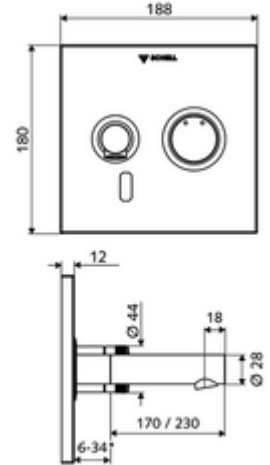

ürün numarası: 01 930 28 99

Karma su

Sıva altı Masterbox WBW-E-M için. Kızılötesi sensör kumandalı. Pille işletim. SCHELL su yönetim sistemi SWS ile ağ kurmak için uygun. SCHELL Single Control SSC üzerinden parametrelenebilir.

* In Abhängigkeit der SCHELL Unterputz-Masterbox

Teslimat kapsamı

- Kızılötesi sensör pencereli ön panel
 - Kovanlı karma su çalıştırma düğmesi
- Kızılötesi sensör elektronikli montaj çerçevesi, programlanabilir
- Pil bölmesi 6 V, koruma sınıfı IP 65
- Sabitleme malzemesi

Teknik veriler

- SWS/SSC ile ayar seçenekleri
 - Sensör kapsama alanı (kısa / orta / uzun)
 - Yakın refleks üzerinden programlama (Kapalı / Açık)
 - Maks. çalışma süresi (1 - 360 s)
 - Artçı çalışma süresi (0,6 - 60 s)
 - Durgunluk deşarjı (Kapalı / 5 - 600 s, son deşarjdan sonra her 1 - 240 h / her 1- 240 h)
 - Termal dezenfeksiyon için sürekli deşarj, haşlanma korumalı (Kapalı / 15 s - 600 s)
 - Sürekli akış (Kapalı / 15 - 600 s)
 - Enerji tasarruf modu (Kapalı / son kullanımdan sonra 1 - 254 h)
 - Temizlik durdur (Kapalı / 60 - 360 s)
- Yakın refleks ile ayar seçenekleri
 - Sensör kapsama alanı (kısa / orta / uzun)
 - Durgunluk deşarjı (Kapalı / 30 s, son deşarjdan sonra her 24 h / her 24 h)
 - Termal dezenfeksiyon için sürekli deşarj, haşlanma korumalı (Kapalı / 300 s / 120 s)
 - Temizlik durdur (Kapalı / 60 s)
- Debi: 5 l/min
- Collection_Root_Attribute_71: 1,0 - 5,0 bar
- Collection_Root_Attribute_71: 8 bar
- Maks. işletim sıcaklığı: 70 °C (80 °C termal dezenfeksiyon için)
- Malzeme: Çıkış Piriç, içme suyu yönetmeliğine uygun, Çalıştırma Piriç, Ön panel Paslanmaz çelik
- Yüzey: Çıkış Krom, Çalıştırma Krom, Ön panel Fırçalanmış paslanmaz çelik
- : 230 mm
- Ön panelin boyutları: 188 mm x 180 mm x 12 mm