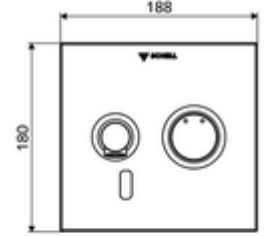

ürün numarası: 01 930 06 99

Karma su

Sıva altı Masterbox WBW-E-M için. Kızılötesi sensör kumandalı. Pille işletim. SCHELL su yönetim sistemi SWS ile ağ kurmak için uygun. SCHELL Single Control SSC üzerinden parametrelenebilir.

* In Abhängigkeit der SCHELL Unterputz-Masterbox

Teslimat kapsamı

- Kızılötesi sensör pencereli ön panel
 - Kovanlı karma su çalıştırma düğmesi
- Kızılötesi sensör elektronikli montaj çerçevesi, programlanabilir
- Pil bölmesi 6 V, koruma sınıfı IP 65
- Sabitleme malzemesi

Teknik veriler

- SWS/SSC ile ayar seçenekleri
 - Sensör kapsama alanı (kısa / orta / uzun)
 - Yakın refleks üzerinden programlama (Kapalı / Açık)
 - Maks. çalışma süresi (1 - 360 s)
 - Artçı çalışma süresi (0,6 - 60 s)
 - Durgunluk deşarjı (Kapalı / 5 - 600 s, son deşarjdan sonra her 1 - 240 h / her 1- 240 h)
 - Termal dezenfeksiyon için sürekli deşarj, haşlanma korumalı (Kapalı / 15 s - 600 s)
 - Sürekli akış (Kapalı / 15 - 600 s)
 - Enerji tasarruf modu (Kapalı / son kullanımdan sonra 1 - 254 h)
 - Temizlik durdur (Kapalı / 60 - 360 s)
- Yakın refleks ile ayar seçenekleri
 - Sensör kapsama alanı (kısa / orta / uzun)
 - Durgunluk deşarjı (Kapalı / 30 s, son deşarjdan sonra her 24 h / her 24 h)
 - Termal dezenfeksiyon için sürekli deşarj, haşlanma korumalı (Kapalı / 300 s / 120 s)
 - Temizlik durdur (Kapalı / 60 s)
- Debi: 5 l/min
- Collection_Root_Attribute_71: 1,0 - 5,0 bar
- Collection_Root_Attribute_71: 8 bar
- Maks. işletim sıcaklığı: 70 °C (80 °C termal dezenfeksiyon için)
- Malzeme: Çıkış Piriç, içme suyu yönetmeliğine uygun, Çalıştırma Piriç, Ön panel Piriç
- Yüzey: Çıkış Krom, Çalıştırma Krom, Ön panel Krom
- : 230 mm
- Ön panelin boyutları: 188 mm x 180 mm x 12 mm