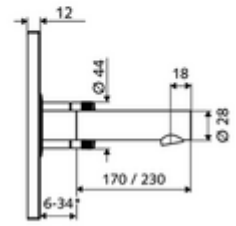

* In Abhängigkeit der SCHELL Unterputz-Masterbox

Teslimat kapsamı

- Kızılötesi sensör pencereli ön panel
 - Kovanlı karma su çalıştırma düğmesi
- Kızılötesi sensör elektronikli montaj çerçevesi, programlanabilir
- Pil bölmesi 6 V, koruma sınıfı IP 65
- Sabitleme malzemesi

Teknik veriler

- SWS/SSC ile ayar seçenekleri
 - Sensör kapsama alanı (kısa / orta / uzun)
 - Yakın refleks üzerinden programlama (Kapalı / Açık)
 - Maks. çalışma süresi (1 - 360 s)
 - Artçı çalışma süresi (0,6 - 60 s)
 - Durgunluk deşarjı (Kapalı / 5 - 600 s, son deşarjdan sonra her 1 - 240 h / her 1- 240 h)
 - Termal dezenfeksiyon için sürekli deşarj, haşlanma korumalı (Kapalı / 15 s - 600 s)
 - Sürekli akış (Kapalı / 15 - 600 s)
 - Enerji tasarruf modu (Kapalı / son kullanımdan sonra 1 - 254 h)
 - Temizlik durdur (Kapalı / 60 - 360 s)
- Yakın refleks ile ayar seçenekleri
 - Sensör kapsama alanı (kısa / orta / uzun)
 - Durgunluk deşarjı (Kapalı / 30 s, son deşarjdan sonra her 24 h / her 24 h)
 - Termal dezenfeksiyon için sürekli deşarj, haşlanma korumalı (Kapalı / 300 s / 120 s)
 - Temizlik durdur (Kapalı / 60 s)
- Debi: 5 l/min
- Collection_Root_Attribute_71: 1,0 - 5,0 bar
- Collection_Root_Attribute_71: 8 bar
- Maks. işletim sıcaklığı: 70 °C (80 °C termal dezenfeksiyon için)
- Malzeme: Çıkış Piriç, içme suyu yönetmeliğine uygun, Çalıştırma Piriç, Ön panel Piriç
- Yüzey: Çıkış Krom, Çalıştırma Krom, Ön panel Krom
- : 230 mm
- Ön panelin boyutları: 188 mm x 180 mm x 12 mm