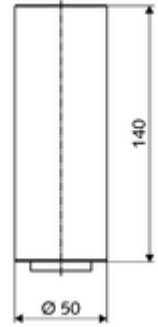

ürün numarası: 01 271 06 99

Tezgah üstü lavabolarla bağlantılı olarak lavabo armatürleri CELIS E için.

Teslimat kapsamı

- Dikey boru uzatması 140 mm
- Ayarlanabilir akış regülatörü, 3 bar akış basıncında 5 l/m debi
- 2 esnek bağlantı hortumu Clean-Fix S G 3/8 IG x 3/8 AG x 150 mm
- Uzatılmış dişli çubuk 225 mm

Teknik veriler

- Yüzey: Krom

null

- : 0,73 kg/Adet
- : 1

Verlängerungskabel 1,5 m

Makale numarası.: 51 010 00 99

Makale numarası.: 01 230 06 99
Makale numarası.: 01 231 06 99
Makale numarası.: 01 244 06 99
Makale numarası.: 00 207 06 99
Makale numarası.: 01 229 06 99
Makale numarası.: 01 232 06 99
Makale numarası.: 01 245 06 99
Makale numarası.: 00 206 06 99

veya
veya
veya
veya
veya
veya
veya
veya