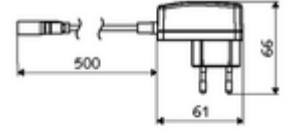

ürün numarası: 00 912 00 99

Steckernetzteil 9 VDC, 100 - 240 VAC, 50 - 60 Hz

GRANDIS E ve PURIS E, VENUS E, CELIS E armatürleri 09/2016 sonrası ve SWS kablosuz bağlantı yöneticisi FM için uygun. Elektronikte konnektör bağlantılı, 3 kutuplu.

Teknik veriler

- Çıkış: 9 VDC

null

- : 0,12 kg/Adet
- : 1