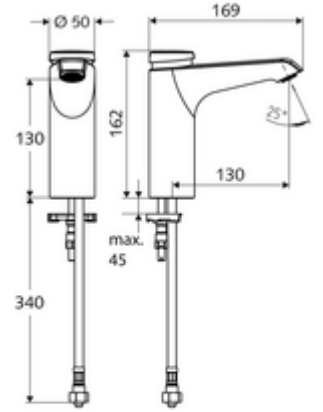

### Teslimat kapsamı

- Zaman ayarlı tek delikli armatür
  - Zaman ayarlı Kartus SC II
  - Akış regülatörü
- Esnek bağlantı hortumu Clean-Fix S G 3/8 IG x 380 mm, ön filtre ile
- Lavabo montajı için sabitleme malzemesi

### Teknik veriler

- : 2 - 15 s (7 s )
- Debi: 5 l/min
- Collection\_Root\_Attribute\_71: 1,0 - 5,0 bar
- Collection\_Root\_Attribute\_71: 8 bar
- Maks. işletim sıcaklığı: 70 °C (80 °C termal dezenfeksiyon için)
- Bağlantı: G 3/8 IG
- Malzeme: Mahfaza Pirinç, içme suyu yönetmeliğine uygun
- Yüzey: Krom
- Sertifikalar: PA-IX 29071/IO
- null: 0

### null

- : 2,00 kg/Adet
- : 1

Eckventil mit Regulierfunktion COMFORT mit Filter	Makale numarası.: 05 430 06 99
Waschtischablaufgarnitur OPEN	Makale numarası.: 02 002 veya 06 99
Waschtischablaufgarnitur PUSH OPEN	Makale numarası.: 02 000 veya 06 99