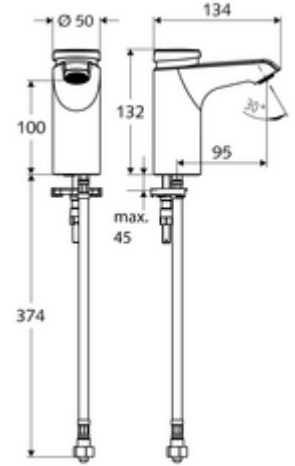

ürün numarası: 02 158 06 99

Selbtschluss-Waschtisch-Armatur XERIS SC HD-K small - Yüksek basınç / karıştırılmış su

Otomatik kapanmalı manuel tetikleme. Basit çalışma süresi ayarı.

Teslimat kapsamı

- Zaman ayarlı tek delikli armatür
 - Zaman ayarlı Kartus SC II
 - Akış regülatörü
- Esnek bağlantı hortumu Clean-Fix S G 3/8 IG x 380 mm, ön filtre ile
- Lavabo montajı için sabitleme malzemesi

Teknik veriler

- : 2 - 15 s (7 s)
- S_Durchfluss: 5 l/min
- Collection_Root_Attribute_71: 1,0 - 5,0 bar
- Collection_Root_Attribute_71: 8 bar
- Maks. işletim sıcaklığı: 70 °C (80 °C termal dezenfeksiyon için)
- Bağlantı: G 3/8 IG
- Malzeme: Mahfaza Pirinç, içme suyu yönetmeliğine uygun
- Yüzey: Krom
- Sertifikalar: PA-IX 29071/IO
- null: 0

null

- : 1,77 kg/Adet
- : 1

Eckventil mit Regulierfunktion COMFORT mit
Filter

Waschtischablaufgarnitur OPEN

Waschtischablaufgarnitur PUSH OPEN

Makale numarası.: 05 430
06 99Makale numarası.: 02 002 veya
06 99Makale numarası.: 02 000 veya
06 99