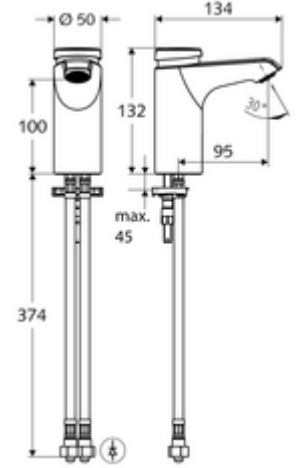

ürün numarası: 02 156 06 99

Selbtschluss-Waschtisch-Armatur XERIS SC HD-M small - Yüksek basıncı karma su

Otomatik kapanmalı manuel tetikleme. Basit çalışma süresi ayarı.

Teslimat kapsamı

- Zaman ayarlı tek delikli armatür
  - Akış regülatörü
  - Zaman ayarlı Kartus SC II sıcak su ayarlı
- 2 esnek bağlantı hortumu Clean-Fix S G 3/8 IG x 380 mm, entegre çekvalf (Çekvalf, EN 1717: EB) ve ön filtre ile
- Lavabo montajı için sabitleme malzemesi

Teknik veriler

- : 2 - 15 s (7 s)
- Debi: 5 l/min
- Collection_Root_Attribute_71: 1,0 - 5,0 bar
- Collection_Root_Attribute_71: 8 bar
- Maks. işletim sıcaklığı: 70 °C (80 °C termal dezenfeksiyon için)
- Bağlantı: 2x G 3/8 IG
- Malzeme: Mahfaza Pirinç, içme suyu yönetmeliğine uygun
- Yüzey: Krom
- Sertifikalar: PA-IX 29071/IO, Belgaqua
- null: 0

null

- : 1,85 kg/Adet
- : 1

Makale numarası.: 09 414 06 99

Makale numarası.: 06 558 12 99

Eckventil mit Regulierfunktion COMFORT mit Filter Makale numarası.: 05 430 06 99

Waschtischablaufgarnitur OPEN Makale numarası.: 02 002 06 99 veya

Waschtischablaufgarnitur PUSH OPEN Makale numarası.: 02 000 06 99 veya

Bir uyarı

- Nicht geeignet für Durchlauferhitzer und Kleinspeicher.