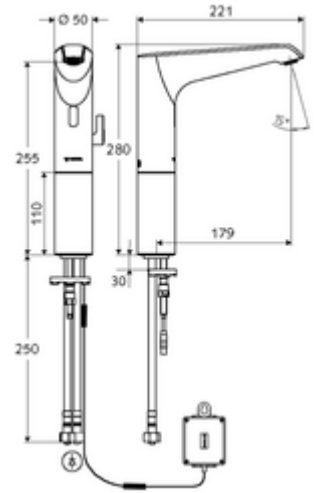

## Elektronische Waschtisch-Armatur XERIS E HD-M large - Yüksek basınç karma su

Kızılötesi sensör kumandalı. Pille işletim. SCHELL su yönetim sistemi SWS ile ağ kurmak için uygun. SCHELL Single Control SSC üzerinden parametrelenebilir.

### Teslimat kapsamı

- Kızılötesi sensör tek delikli armatür
  - Dikey boru uzatması
  - Termostat
  - 6V ön filtreli eksensel selenoid valf
  - Akış regülatörü
  - Kızılötesi sensör elektronik, programlanabilir
  - Bağlantı kablosu 350 mm, 3 kutuplu konnektörlü, koruma sınıfı IP 65
- Pil bölmesi 6 V, koruma sınıfı IP 65
- 4x AA alkali pil 1,5 V
- 2 esnek bağlantı hortumu Clean-Fix S G 3/8 IG x 500 mm, entegre çekvalf (Çekvalf, EN 1717: EB) ve ön filtre ile
- Lavabo montajı için sabitleme malzemesi