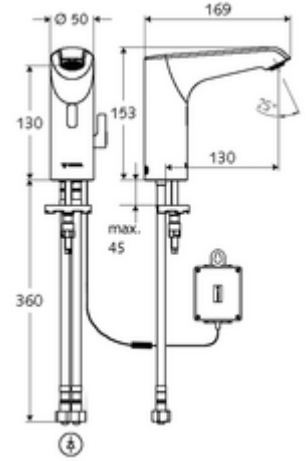

ürün numarası: 01 297 06 99

Elektronische Waschtisch-Armatur XERIS E HD-M mid. - Yüksek basınç karma su

Kızılötesi sensör kumandalı. Pille işletim. SCHELL su yönetim sistemi SWS ile ağ kurmak için uygun. SCHELL Single Control SSC üzerinden parametrelenebilir.

Teslimat kapsamı

- Kızılötesi sensör tek delikli armatür
 - Bağlantı kablosu 220 mm, 3 kutuplu konnektörlü, koruma sınıfı IP 65
 - Termostat
 - 6V ön filtrelili eksensel selenoid valf
 - Akış regülatörü
 - Kızılötesi sensör elektronik, programlanabilir
- Pil bölmesi 6 V, koruma sınıfı IP 65
- 4x AA alkali pil 1,5 V
- 2 esnek bağlantı hortumu Clean-Fix S G 3/8 IG x 400 mm, entegre çekvalf (Çekvalf, EN 1717: EB) ve ön filtre ile
- Lavabo montajı için sabitleme malzemesi

Teknik veriler

- SWS/SSC ile ayar seçenekleri
 - Sensör kapsama alanı (kısa / orta / uzun)
 - Yakın refleks üzerinden programlama (Kapalı / Açık)
 - Maks. çalışma süresi (1 - 360 s)
 - Artçı çalışma süresi (0,6 - 60 s)
 - Durgunluk deşarjı (Kapalı / 5 - 600 s, son deşarjdan sonra her 1 - 240 h / her 1- 240 h)
 - Termal dezenfeksiyon için sürekli deşarj, haşlanma korumalı (Kapalı / 15 s - 600 s)
 - Sürekli akış (Kapalı / 15 - 600 s)
 - Enerji tasarruf modu (Kapalı / son kullanımdan sonra 1 - 254 h)
 - Temizlik durdur (Kapalı / 60 - 360 s)
- Yakın refleks ile ayar seçenekleri
 - Sensör kapsama alanı (kısa / orta / uzun)
 - Durgunluk deşarjı (Kapalı / 30 s, son deşarjdan sonra her 24 h / her 24 h)
 - Termal dezenfeksiyon için sürekli deşarj, haşlanma korumalı (Kapalı / 300 s / 120 s)
 - Temizlik durdur (Kapalı / 60 s)
- S_Durchfluss: 5 l/min
- Collection_Root_Attribute_71: 1,0 - 5,0 bar
- Collection_Root_Attribute_71: 8 bar
- Maks. işletim sıcaklığı: 70 °C (80 °C termal dezenfeksiyon için)
- Malzeme: Mahfaza Pirinç, Su taşıyan parçalar Plastik
- Yüzey: Krom
- Sertifikalar: PA-IX 29072/IO, Belgaqua, WRAS talep edilen
- null: 0