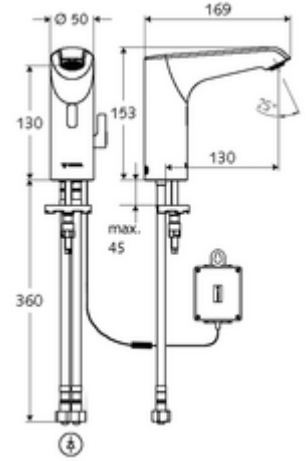

### Teslimat kapsamı

- Kızılötesi sensör tek delikli armatür
  - Bağlantı kablosu 220 mm, 3 kutuplu konnektörlü, koruma sınıfı IP 65
  - Termostat
  - 6V ön filtreli eksensel selenoid valf
  - Akış regülatörü
  - Kızılötesi sensör elektronik, programlanabilir
- Pil bölmesi 6 V, koruma sınıfı IP 65
- 4x AA alkali pil 1,5 V
- 2 esnek bağlantı hortumu Clean-Fix S G 3/8 IG x 400 mm, entegre çekvalf (Çekvalf, EN 1717: EB) ve ön filtre ile
- Lavabo montajı için sabitleme malzemesi

### Teknik veriler

- SWS/SSC ile ayar seçenekleri
  - Sensör kapsama alanı (kısa / orta / uzun)
  - Yakın refleks üzerinden programlama (Kapalı / Açık)
  - Maks. çalışma süresi (1 - 360 s)
  - Artçı çalışma süresi (0,6 - 60 s)
  - Durgunluk deşarjı (Kapalı / 5 - 600 s, son deşarjdan sonra her 1 - 240 h / her 1- 240 h)
  - Termal dezenfeksiyon için sürekli deşarj, haşlanma korumalı (Kapalı / 15 s - 600 s)
  - Sürekli akış (Kapalı / 15 - 600 s)
  - Enerji tasarruf modu (Kapalı / son kullanımdan sonra 1 - 254 h)
  - Temizlik durdur (Kapalı / 60 - 360 s)
- Yakın refleks ile ayar seçenekleri
  - Sensör kapsama alanı (kısa / orta / uzun)
  - Durgunluk deşarjı (Kapalı / 30 s, son deşarjdan sonra her 24 h / her 24 h)
  - Termal dezenfeksiyon için sürekli deşarj, haşlanma korumalı (Kapalı / 300 s / 120 s)
  - Temizlik durdur (Kapalı / 60 s)
- Debi: 5 l/min
- Collection\_Root\_Attribute\_71: 1,0 - 5,0 bar
- Collection\_Root\_Attribute\_71: 8 bar
- Maks. işletim sıcaklığı: 70 °C (80 °C termal dezenfeksiyon için)
- Malzeme: Mahfaza Pirinç, Su taşıyan parçalar Plastik
- Yüzey: Krom
- Sertifikalar: PA-IX 29072/IO, Belgaqua, WRAS talep edilen
- null: 0