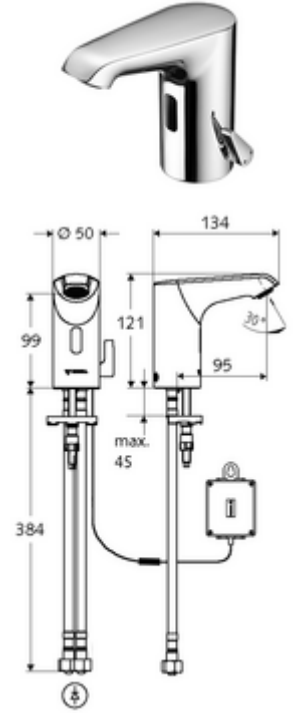

Teknik veriler

- SWS/SSC ile ayar seçenekleri
  - Sensör kapsama alanı (kısa / orta / uzun)
  - Yakın refleks üzerinden programlama (Kapalı / Açık)
  - Maks. çalışma süresi (1 - 360 s)
  - Artçı çalışma süresi (0,6 - 60 s)
  - Durgunluk deşarjı (Kapalı / 5 - 600 s, son deşarjdan sonra her 1 - 240 h / her 1- 240 h)
  - Termal dezenfeksiyon için sürekli deşarj, haşlanma korumalı (Kapalı / 15 s - 600 s)
  - Sürekli akış (Kapalı / 15 - 600 s)
  - Enerji tasarruf modu (Kapalı / son kullanımdan sonra 1 - 254 h)
  - Temizlik durdur (Kapalı / 60 - 360 s)
- Yakın refleks ile ayar seçenekleri
  - Sensör kapsama alanı (kısa / orta / uzun)
  - Durgunluk deşarjı (Kapalı / 30 s, son deşarjdan sonra her 24 h / her 24 h)
  - Termal dezenfeksiyon için sürekli deşarj, haşlanma korumalı (Kapalı / 300 s / 120 s)
  - Temizlik durdur (Kapalı / 60 s)
- Debi: 5 l/min
- Collection_Root_Attribute_71: 1,0 - 5,0 bar
- Collection_Root_Attribute_71: 8 bar
- Maks. işletim sıcaklığı: 70 °C (80 °C termal dezenfeksiyon için)
- Malzeme: Mahfaza Pirinç, Su taşıyan parçalar Plastik
- Yüzey: Krom
- Sertifikalar: PA-IX 29072/IO, Belgaqua, WRAS talep edilen
- null: 0

null

- : 1,84 kg/Adet
- : 1