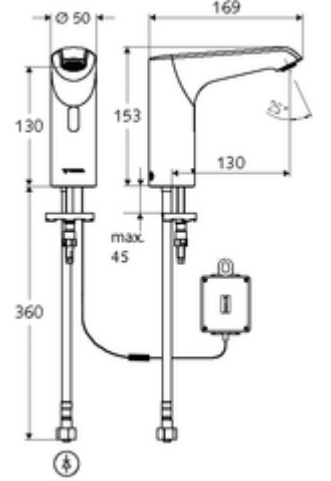

ürün numarası: 01 294 06 99

Elektronische Waschtisch-Armatur XERIS E HD-K mid. - Yüksek basınç / karıştırılmış su

Kızılötesi sensör kumandalı. Pille işletim. SCHELL su yönetim sistemi SWS ile ağ kurmak için uygun. SCHELL Single Control SSC üzerinden parametrelenebilir.

Teslimat kapsamı

- Kızılötesi sensör tek delikli armatür
 - Bağlantı kablosu 220 mm, 3 kutuplu konnektörlü, koruma sınıfı IP 65
 - 6V ön filtrelili eksensel selenoid valf
 - Akış regülatörü
 - Kızılötesi sensör elektronik, programlanabilir
- Pil bölmesi 6 V, koruma sınıfı IP 65
- 4x AA alkali pil 1,5 V
- Esnek bağlantı hortumu Clean-Fix S G 3/8 IG x 400 mm, entegre çekvalf (EN 1717: EB) ve ön filtre ile
- Lavabo montajı için sabitleme malzemesi

Teknik veriler

- SWS/SSC ile ayar seçenekleri
 - Sensör kapsama alanı (kısa / orta / uzun)
 - Yakın refleks üzerinden programlama (Kapalı / Açık)
 - Maks. çalışma süresi (1 - 360 s)
 - Artçı çalışma süresi (0,6 - 60 s)
 - Durgunluk deşarjı (Kapalı / 5 - 600 s, son deşarjdan sonra her 1 - 240 h / her 1- 240 h)
 - Termal dezenfeksiyon için sürekli deşarj, haşlanma korumalı (Kapalı / 15 s - 600 s)
 - Sürekli akış (Kapalı / 15 - 600 s)
 - Enerji tasarruf modu (Kapalı / son kullanımdan sonra 1 - 254 h)
 - Temizlik durdur (Kapalı / 60 - 360 s)
- Yakın refleks ile ayar seçenekleri
 - Sensör kapsama alanı (kısa / orta / uzun)
 - Durgunluk deşarjı (Kapalı / 30 s, son deşarjdan sonra her 24 h / her 24 h)
 - Termal dezenfeksiyon için sürekli deşarj, haşlanma korumalı (Kapalı / 300 s / 120 s)
 - Temizlik durdur (Kapalı / 60 s)
- S_Durchfluss: 5 l/min
- Collection_Root_Attribute_71: 1,0 - 5,0 bar
- Collection_Root_Attribute_71: 8 bar
- Maks. işletim sıcaklığı: 70 °C (80 °C termal dezenfeksiyon için)
- Malzeme: Mahfaza Pirinç, Su taşıyan parçalar Plastik
- Yüzey: Krom
- Sertifikalar: PA-IX 29072/IO, Belgaqua, WRAS talep edilen
- null: O