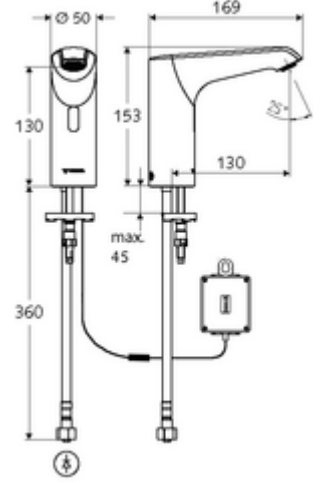

### Teslimat kapsamı

- Kızılötesi sensör tek delikli armatür
  - Bağlantı kablosu 220 mm, 3 kutuplu konnektörlü, koruma sınıfı IP 65
  - 6V ön filtreli eksensel selenoid valf
  - Akış regülatörü
  - Kızılötesi sensör elektronik, programlanabilir
- Pil bölmesi 6 V, koruma sınıfı IP 65
- 4x AA alkali pil 1,5 V
- Esnek bağlantı hortumu Clean-Fix S G 3/8 IG x 400 mm, entegre çekvalf (EN 1717: EB) ve ön filtre ile
- Lavabo montajı için sabitleme malzemesi

### Teknik veriler

- SWS/SSC ile ayar seçenekleri
  - Sensör kapsama alanı (kısa / orta / uzun)
  - Yakın refleks üzerinden programlama (Kapalı / Açık)
  - Maks. çalışma süresi (1 - 360 s)
  - Artçı çalışma süresi (0,6 - 60 s)
  - Durgunluk deşarjı (Kapalı / 5 - 600 s, son deşarjdan sonra her 1 - 240 h / her 1- 240 h)
  - Termal dezenfeksiyon için sürekli deşarj, haşlanma korumalı (Kapalı / 15 s - 600 s)
  - Sürekli akış (Kapalı / 15 - 600 s)
  - Enerji tasarruf modu (Kapalı / son kullanımdan sonra 1 - 254 h)
  - Temizlik durdur (Kapalı / 60 - 360 s)
- Yakın refleks ile ayar seçenekleri
  - Sensör kapsama alanı (kısa / orta / uzun)
  - Durgunluk deşarjı (Kapalı / 30 s, son deşarjdan sonra her 24 h / her 24 h)
  - Termal dezenfeksiyon için sürekli deşarj, haşlanma korumalı (Kapalı / 300 s / 120 s)
  - Temizlik durdur (Kapalı / 60 s)
- S\_Durchfluss: 5 l/min
- Collection\_Root\_Attribute\_71: 1,0 - 5,0 bar
- Collection\_Root\_Attribute\_71: 8 bar
- Maks. işletim sıcaklığı: 70 °C (80 °C termal dezenfeksiyon için)
- Malzeme: Mahfaza Pirinç, Su taşıyan parçalar Plastik
- Yüzey: Krom
- Sertifikalar: PA-IX 29072/IO, Belgaqua, WRAS talep edilen
- null: O