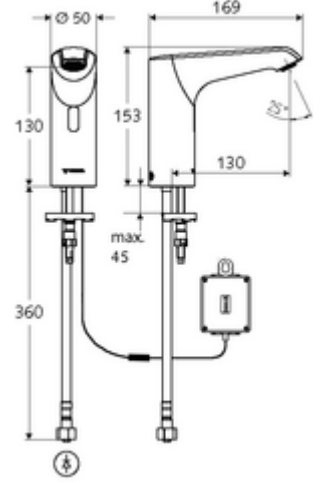

ürün numarası: 01 294 06 99

Elektronische Waschtisch-Armatur XERIS E HD-K mid. - Yüksek basınç / karıştırılmış su

Kızılötesi sensör kumandalı. Pille işletim. SCHELL su yönetim sistemi SWS ile ağ kurmak için uygun. SCHELL Single Control SSC üzerinden parametrelenebilir.

Teslimat kapsamı

- Kızılötesi sensör tek delikli armatür
 - Bağlantı kablosu 220 mm, 3 kutuplu konnektörlü, koruma sınıfı IP 65
 - 6V ön filtreli eksensel selenoid valf
 - Akış regülatörü
 - Kızılötesi sensör elektronik, programlanabilir
- Pil bölmesi 6 V, koruma sınıfı IP 65
- 4x AA alkali pil 1,5 V
- Esnek bağlantı hortumu Clean-Fix S G 3/8 IG x 400 mm, entegre çekvalf (EN 1717: EB) ve ön filtre ile
- Lavabo montajı için sabitleme malzemesi

Teknik veriler

- SWS/SSC ile ayar seçenekleri
 - Sensör kapsama alanı (kısa / orta / uzun)
 - Yakın refleks üzerinden programlama (Kapalı / Açık)
 - Maks. çalışma süresi (1 - 360 s)
 - Artçı çalışma süresi (0,6 - 60 s)
 - Durgunluk deşarjı (Kapalı / 5 - 600 s, son deşarjdan sonra her 1 - 240 h / her 1- 240 h)
 - Termal dezenfeksiyon için sürekli deşarj, haşlanma korumalı (Kapalı / 15 s - 600 s)
 - Sürekli akış (Kapalı / 15 - 600 s)
 - Enerji tasarruf modu (Kapalı / son kullanımdan sonra 1 - 254 h)
 - Temizlik durdur (Kapalı / 60 - 360 s)
- Yakın refleks ile ayar seçenekleri
 - Sensör kapsama alanı (kısa / orta / uzun)
 - Durgunluk deşarjı (Kapalı / 30 s, son deşarjdan sonra her 24 h / her 24 h)
 - Termal dezenfeksiyon için sürekli deşarj, haşlanma korumalı (Kapalı / 300 s / 120 s)
 - Temizlik durdur (Kapalı / 60 s)
- Debi: 5 l/min
- Collection_Root_Attribute_71: 1,0 - 5,0 bar
- Collection_Root_Attribute_71: 8 bar
- Maks. işletim sıcaklığı: 70 °C (80 °C termal dezenfeksiyon için)
- Malzeme: Mahfaza Pirinç, Su taşıyan parçalar Plastik
- Yüzey: Krom
- Sertifikalar: PA-IX 29072/IO, Belgaqua, WRAS talep edilen
- null: O