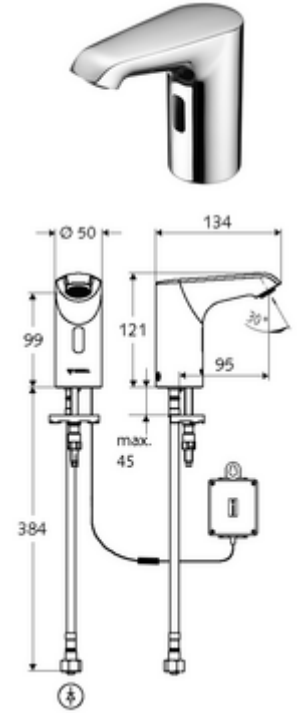

Teknik veriler

- SWS/SSC ile ayar seçenekleri
  - Yakın refleks üzerinden programlama (Kapalı / Açık)
  - Sensör kapsama alanı (kısa / orta / uzun)
  - Maks. çalışma süresi (1 - 360 s)
  - Artçı çalışma süresi (0,6 - 60 s)
  - Durgunluk deşarjı (Kapalı / 5 - 600 s, son deşarjdan sonra her 1 - 240 h / her 1- 240 h)
  - Termal dezenfeksiyon için sürekli deşarj, haşlanma korumalı (Kapalı / 15 s - 600 s)
  - Sürekli akış (Kapalı / 15 - 600 s)
  - Enerji tasarruf modu (Kapalı / son kullanımdan sonra 1 - 254 h)
  - Temizlik durdur (Kapalı / 60 - 360 s)
- Yakın refleks ile ayar seçenekleri
  - Sensör kapsama alanı (kısa / orta / uzun)
  - Durgunluk deşarjı (Kapalı / 30 s, son deşarjdan sonra her 24 h / her 24 h)
  - Termal dezenfeksiyon için sürekli deşarj, haşlanma korumalı (Kapalı / 300 s / 120 s)
  - Temizlik durdur (Kapalı / 60 s)
- Debi: 5 l/min
- Collection_Root_Attribute_71: 1,0 - 5,0 bar
- Collection_Root_Attribute_71: 8 bar
- Maks. işletim sıcaklığı: 70 °C (80 °C termal dezenfeksiyon için)
- Bağlantı: G 3/8 IG
- Malzeme: Mahfaza Pirinç, Su taşıyan parçalar Plastik
- Yüzey: Krom
- Sertifikalar: PA-IX 29072/IO, Belgaqua, WRAS talep edilen
- null: 0

null

- : 1,73 kg/Adet
- : 1