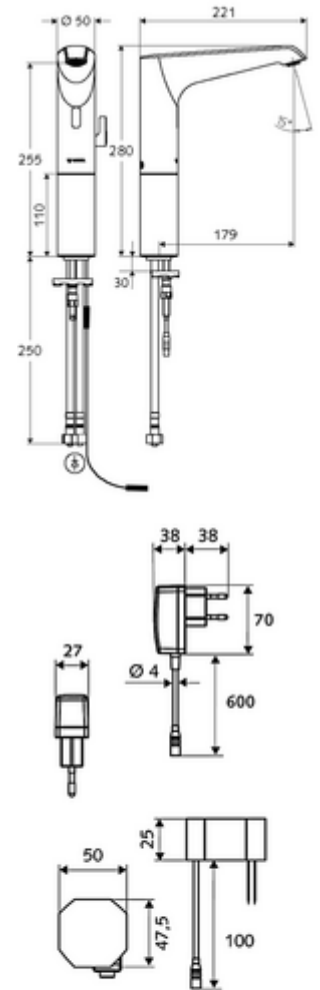

ürün numarası: 01 281 06 99

Elektronische Waschtisch-Armatur XERIS E HD-M large - Yüksek basınç karma su

Kızılötesi sensör kumandalı. Şebeke işletimi (fiş adaptörü). SCHELL su yönetim sistemi SWS ile ağ kurmak için uygun. SCHELL Single Control SSC üzerinden parametrelenebilir.

Teslimat kapsamı

- Kızılötesi sensör tek delikli armatür
 - Dikey boru uzatması
 - Termostat
 - 6V ön filtrelili eksensel selenoid valf
 - Akış regülatörü
 - Kızılötesi sensör elektronik, programlanabilir
 - Bağlantı kablosu 350 mm, 3 kutuplu konnektörlü, koruma sınıfı IP 65
- Fiş adaptörü 9 VDC, 100 - 240 VAC, 50 - 60 Hz
- 2 esnek bağlantı hortumu Clean-Fix S G 3/8 IG x 500 mm, entegre çekvalf (Çekvalf, EN 1717: EB) ve ön filtre ile
- Lavabo montajı için sabitleme malzemesi

Teknik veriler

- SWS/SSC ile ayar seçenekleri
 - Sensör kapsama alanı (kısa / orta / uzun)
 - Yakın refleks üzerinden programlama (Kapalı / Açık)
 - Maks. çalışma süresi (1 - 360 s)
 - Artçı çalışma süresi (0,6 - 60 s)
 - Durgunluk deşarjı (Kapalı / 5 - 600 s, son deşarjdan sonra her 1 - 240 h / her 1 - 240 h)
 - Termal dezenfeksiyon için sürekli deşarj, haşlanma korumalı (Kapalı / 15 s - 600 s)
 - Sürekli akış (Kapalı / 15 - 600 s)
 - Enerji tasarruf modu (Kapalı / son kullanımdan sonra 1 - 254 h)
 - Temizlik durdur (Kapalı / 60 - 360 s)
- Yakın refleks ile ayar seçenekleri
 - Sensör kapsama alanı (kısa / orta / uzun)
 - Durgunluk deşarjı (Kapalı / 30 s, son deşarjdan sonra her 24 h / her 24 h)
 - Termal dezenfeksiyon için sürekli deşarj, haşlanma korumalı (Kapalı / 300 s / 120 s)
 - Temizlik durdur (Kapalı / 60 s)
- Debi: 5 l/min
- Collection_Root_Attribute_71: 1,0 - 5,0 bar
- Collection_Root_Attribute_71: 8 bar
- Maks. işletim sıcaklığı: 70 °C (80 °C termal dezenfeksiyon için)
- Bağlantı: 2x G 3/8 IG
- Malzeme: Mahfaza Pirinç, Su taşıyan parçalar Plastik
- Yüzey: Krom
- Sertifikalar: PA-IX 29072/IO, Belgaqua
- null: 0