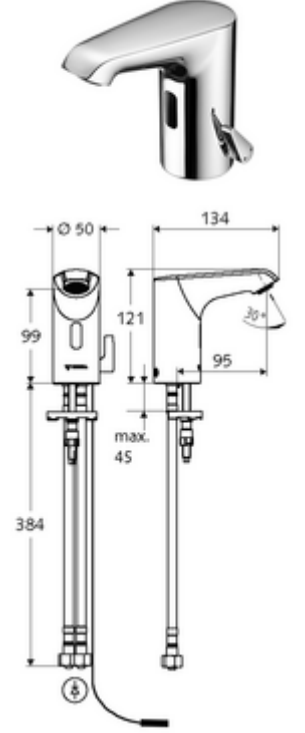

Teknik veriler

- SWS/SSC ile ayar seçenekleri
  - Sensör kapsama alanı (kısa / orta / uzun)
  - Yakın refleks üzerinden programlama (Kapalı / Açık)
  - Maks. çalışma süresi (1 - 360 s)
  - Artçı çalışma süresi (0,6 - 60 s)
  - Durgunluk deşarjı (Kapalı / 5 - 600 s, son deşarjdan sonra her 1 - 240 h / her 1- 240 h)
  - Termal dezenfeksiyon için sürekli deşarj, haşlanma korumalı (Kapalı / 15 s - 600 s)
  - Sürekli akış (Kapalı / 15 - 600 s)
  - Enerji tasarruf modu (Kapalı / son kullanımdan sonra 1 - 254 h)
  - Temizlik durdur (Kapalı / 60 - 360 s)
- Yakın refleks ile ayar seçenekleri
  - Sensör kapsama alanı (kısa / orta / uzun)
  - Durgunluk deşarjı (Kapalı / 30 s, son deşarjdan sonra her 24 h / her 24 h)
  - Termal dezenfeksiyon için sürekli deşarj, haşlanma korumalı (Kapalı / 300 s / 120 s)
  - Temizlik durdur (Kapalı / 60 s)
- Debi: 5 l/min
- Collection_Root_Attribute_71: 1,0 - 5,0 bar
- Collection_Root_Attribute_71: 8 bar
- Maks. işletim sıcaklığı: 70 °C (80 °C termal dezenfeksiyon için)
- Malzeme: Mahfaza Pirinç, Su taşıyan parçalar Plastik
- Yüzey: Krom
- Sertifikalar: PA-IX 29072/IO, Belgaqua
- null: 0

null

- : 1,71 kg/Adet
- : 1