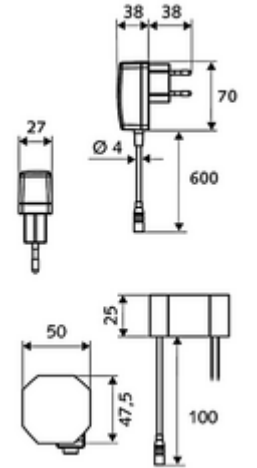

Teknik veriler

- SWS/SSC ile ayar seçenekleri
  - Sensör kapsama alanı (kısa / orta / uzun)
  - Yakın refleks üzerinden programlama (Kapalı / Açık)
  - Maks. çalışma süresi (1 - 360 s)
  - Artçı çalışma süresi (0,6 - 60 s)
  - Durgunluk deşarjı (Kapalı / 5 - 600 s, son deşarjdan sonra her 1 - 240 h / her 1- 240 h)
  - Termal dezenfeksiyon için sürekli deşarj, haşlanma korumalı (Kapalı / 15 s - 600 s)
  - Sürekli akış (Kapalı / 15 - 600 s)
  - Enerji tasarruf modu (Kapalı / son kullanımdan sonra 1 - 254 h)
  - Temizlik durdur (Kapalı / 60 - 360 s)
- Yakın refleks ile ayar seçenekleri
  - Sensör kapsama alanı (kısa / orta / uzun)
  - Durgunluk deşarjı (Kapalı / 30 s, son deşarjdan sonra her 24 h / her 24 h)
  - Termal dezenfeksiyon için sürekli deşarj, haşlanma korumalı (Kapalı / 300 s / 120 s)
  - Temizlik durdur (Kapalı / 60 s)
- Debi: 5 l/min
- Collection_Root_Attribute_71: 1,0 - 5,0 bar
- Collection_Root_Attribute_71: 8 bar
- Maks. işletim sıcaklığı: 70 °C (80 °C termal dezenfeksiyon için)
- Malzeme: Mahfaza Pirinç, Su taşıyan parçalar Plastik
- Yüzey: Krom
- Sertifikalar: PA-IX 29072/IO, Belgaqua
- null: 0

null

- : 1,71 kg/Adet
- : 1