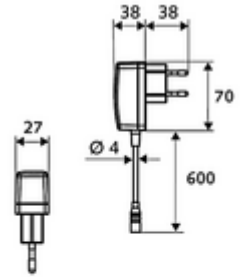

Teknik veriler

- SWS/SSC ile ayar seçenekleri
  - Sensör kapsama alanı (kısa / orta / uzun)
  - Yakın refleks üzerinden programlama (Kapalı / Açık)
  - Maks. çalışma süresi (1 - 360 s)
  - Artçı çalışma süresi (0,6 - 60 s)
  - Durgunluk deşarjı (Kapalı / 5 - 600 s, son deşarjdan sonra her 1 - 240 h / her 1- 240 h)
  - Termal dezenfeksiyon için sürekli deşarj, haşlanma korumalı (Kapalı / 15 s - 600 s)
  - Sürekli akış (Kapalı / 15 - 600 s)
  - Enerji tasarruf modu (Kapalı / son kullanımdan sonra 1 - 254 h)
  - Temizlik durdur (Kapalı / 60 - 360 s)
- Yakın refleks ile ayar seçenekleri
  - Sensör kapsama alanı (kısa / orta / uzun)
  - Durgunluk deşarjı (Kapalı / 30 s, son deşarjdan sonra her 24 h / her 24 h)
  - Termal dezenfeksiyon için sürekli deşarj, haşlanma korumalı (Kapalı / 300 s / 120 s)
  - Temizlik durdur (Kapalı / 60 s)
- S_Durchfluss: 5 l/min
- Collection_Root_Attribute_71: 1,0 - 5,0 bar
- Collection_Root_Attribute_71: 8 bar
- Maks. işletim sıcaklığı: 70 °C (80 °C termal dezenfeksiyon için)
- Malzeme: Mahfaza Pirinç, Su taşıyan parçalar Plastik
- Yüzey: Krom
- Sertifikalar: PA-IX 29072/IO, Belgaqua
- null: 0

null

- : 1,77 kg/Adet
- : 1