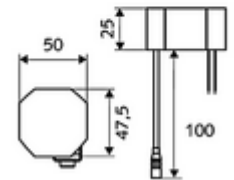

Teknik veriler

- SWS/SSC ile ayar seçenekleri
  - Sensör kapsama alanı (kısa / orta / uzun)
  - Yakın refleks üzerinden programlama (Kapalı / Açık)
  - Maks. çalışma süresi (1 - 360 s)
  - Artçı çalışma süresi (0,6 - 60 s)
  - Durgunluk deşarjı (Kapalı / 5 - 600 s, son deşarjdan sonra her 1 - 240 h / her 1- 240 h)
  - Termal dezenfeksiyon için sürekli deşarj, haşlanma korumalı (Kapalı / 15 s - 600 s)
  - Sürekli akış (Kapalı / 15 - 600 s)
  - Enerji tasarruf modu (Kapalı / son kullanımdan sonra 1 - 254 h)
  - Temizlik durdur (Kapalı / 60 - 360 s)
- Yakın refleks ile ayar seçenekleri
  - Sensör kapsama alanı (kısa / orta / uzun)
  - Durgunluk deşarjı (Kapalı / 30 s, son deşarjdan sonra her 24 h / her 24 h)
  - Termal dezenfeksiyon için sürekli deşarj, haşlanma korumalı (Kapalı / 300 s / 120 s)
  - Temizlik durdur (Kapalı / 60 s)
- S_Durchfluss: 5 l/min
- Collection_Root_Attribute_71: 1,0 - 5,0 bar
- Collection_Root_Attribute_71: 8 bar
- Maks. işletim sıcaklığı: 70 °C (80 °C termal dezenfeksiyon için)
- Malzeme: Mahfaza Pirinç, Su taşıyan parçalar Plastik
- Yüzey: Krom
- Sertifikalar: PA-IX 29072/IO, Belgaqua
- null: 0

null

- : 1,77 kg/Adet
- : 1