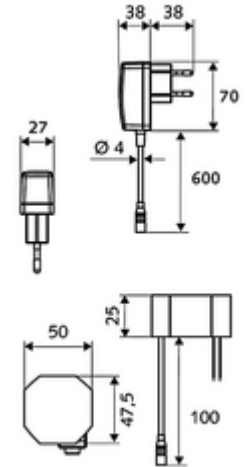

Teknik veriler

- SWS/SSC ile ayar seçenekleri
  - Sensör kapsama alanı (kısa / orta / uzun)
  - Yakın refleks üzerinden programlama (Kapalı / Açık)
  - Maks. çalışma süresi (1 - 360 s)
  - Artçı çalışma süresi (0,6 - 60 s)
  - Durgunluk deşarjı (Kapalı / 5 - 600 s, son deşarjdan sonra her 1 - 240 h / her 1- 240 h)
  - Termal dezenfeksiyon için sürekli deşarj, haşlanma korumalı (Kapalı / 15 s - 600 s)
  - Sürekli akış (Kapalı / 15 - 600 s)
  - Enerji tasarruf modu (Kapalı / son kullanımdan sonra 1 - 254 h)
  - Temizlik durdur (Kapalı / 60 - 360 s)
- Yakın refleks ile ayar seçenekleri
  - Sensör kapsama alanı (kısa / orta / uzun)
  - Durgunluk deşarjı (Kapalı / 30 s, son deşarjdan sonra her 24 h / her 24 h)
  - Termal dezenfeksiyon için sürekli deşarj, haşlanma korumalı (Kapalı / 300 s / 120 s)
  - Temizlik durdur (Kapalı / 60 s)
- S_Durchfluss: 5 l/min
- Collection_Root_Attribute_71: 1,0 - 5,0 bar
- Collection_Root_Attribute_71: 8 bar
- Maks. işletim sıcaklığı: 70 °C (80 °C termal dezenfeksiyon için)
- Malzeme: Mahfaza Pirinç, Su taşıyan parçalar Plastik
- Yüzey: Krom
- Sertifikalar: PA-IX 29072/IO, Belgaqua
- null: 0

null

- : 1,77 kg/Adet
- : 1