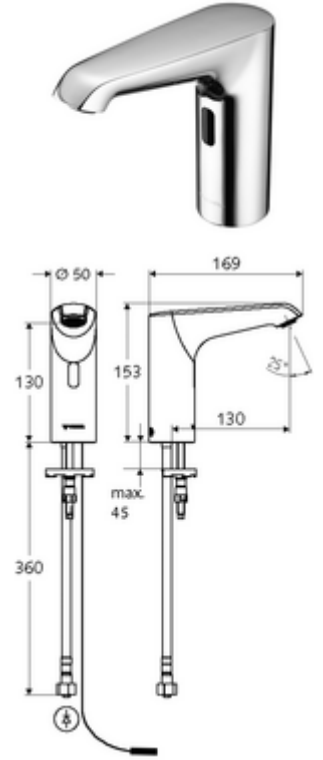

Teslimat kapsamı

- Kızılötesi sensör tek delikli armatür
 - Bağlantı kablosu 220 mm, 3 kutuplu konnektörlü, koruma sınıfı IP 65
 - 6V ön filtreli eksensel selenoid valf
 - Akış regülatörü
 - Kızılötesi sensör elektronik, programlanabilir
- Fiş adaptörü 9 VDC, 100 - 240 VAC, 50 - 60 Hz
- Esnek bağlantı hortumu Clean-Fix S G 3/8 IG x 400 mm, entegre çekvalf (EN 1717: EB) ve ön filtre ile
- Lavabo montajı için sabitleme malzemesi

Teknik veriler

- SWS/SSC ile ayar seçenekleri
 - Sensör kapsama alanı (kısa / orta / uzun)
 - Yakın refleks üzerinden programlama (Kapalı / Açık)
 - Maks. çalışma süresi (1 - 360 s)
 - Artçı çalışma süresi (0,6 - 60 s)
 - Durgunluk deşarjı (Kapalı / 5 - 600 s, son deşarjdan sonra her 1 - 240 h / her 1- 240 h)
 - Termal dezenfeksiyon için sürekli deşarj, haşlanma korumalı (Kapalı / 15 s - 600 s)
 - Sürekli akış (Kapalı / 15 - 600 s)
 - Enerji tasarruf modu (Kapalı / son kullanımdan sonra 1 - 254 h)
 - Temizlik durdur (Kapalı / 60 - 360 s)
- Yakın refleks ile ayar seçenekleri
 - Sensör kapsama alanı (kısa / orta / uzun)
 - Durgunluk deşarjı (Kapalı / 30 s, son deşarjdan sonra her 24 h / her 24 h)
 - Termal dezenfeksiyon için sürekli deşarj, haşlanma korumalı (Kapalı / 300 s / 120 s)
 - Temizlik durdur (Kapalı / 60 s)
- S_Durchfluss: 5 l/min
- Collection_Root_Attribute_71: 1,0 - 5,0 bar
- Collection_Root_Attribute_71: 8 bar
- Maks. işletim sıcaklığı: 70 °C (80 °C termal dezenfeksiyon için)
- Malzeme: Mahfaza Pirinç, Su taşıyan parçalar Plastik
- Yüzey: Krom
- Sertifikalar: PA-IX 29072/IO, Belgaqua
- null: 0

null

- : 1,77 kg/Adet
- : 1

SSC Bluetooth®-Modul	Makale numarası.: 00 916 00 99
Verlängerungskabel 1,5 m	Makale numarası.: 51 010 00 veya 99
Verlängerungskabel 3 m	Makale numarası.: 51 023 00 veya 99
Eckventil mit Regulierfunktion COMFORT mit Filter	Makale numarası.: 05 430 06 99
Waschtischablaufgarnitur OPEN	Makale numarası.: 02 002 06 veya 99
Waschtischablaufgarnitur PUSH OPEN	Makale numarası.: 02 000 06 veya 99