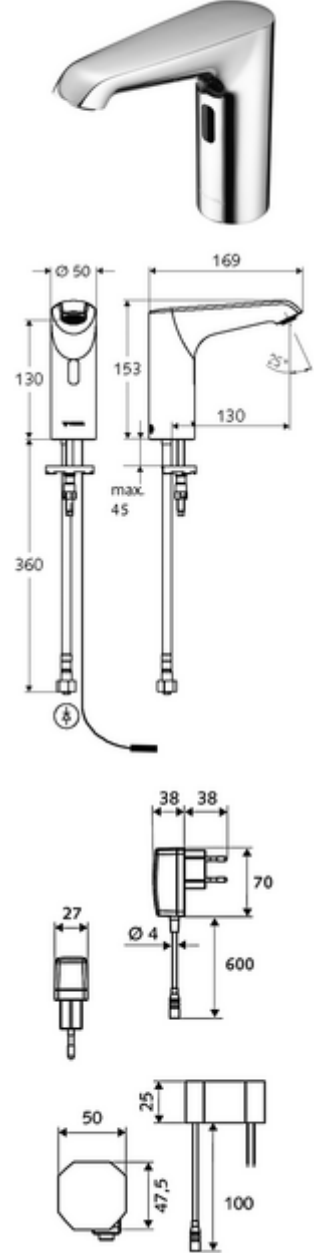

Teknik veriler

- SWS/SSC ile ayar seçenekleri
  - Sensör kapsama alanı (kısa / orta / uzun)
  - Yakın refleks üzerinden programlama (Kapalı / Açık)
  - Maks. çalışma süresi (1 - 360 s)
  - Artçı çalışma süresi (0,6 - 60 s)
  - Durgunluk deşarjı (Kapalı / 5 - 600 s, son deşarjdan sonra her 1 - 240 h / her 1- 240 h)
  - Termal dezenfeksiyon için sürekli deşarj, haşlanma korumalı (Kapalı / 15 s - 600 s)
  - Sürekli akış (Kapalı / 15 - 600 s)
  - Enerji tasarruf modu (Kapalı / son kullanımdan sonra 1 - 254 h)
  - Temizlik durdur (Kapalı / 60 - 360 s)
- Yakın refleks ile ayar seçenekleri
  - Sensör kapsama alanı (kısa / orta / uzun)
  - Durgunluk deşarjı (Kapalı / 30 s, son deşarjdan sonra her 24 h / her 24 h)
  - Termal dezenfeksiyon için sürekli deşarj, haşlanma korumalı (Kapalı / 300 s / 120 s)
  - Temizlik durdur (Kapalı / 60 s)
- Debi: 5 l/min
- Collection_Root_Attribute_71: 1,0 - 5,0 bar
- Collection_Root_Attribute_71: 8 bar
- Maks. işletim sıcaklığı: 70 °C (80 °C termal dezenfeksiyon için)
- Malzeme: Mahfaza Pirinç, Su taşıyan parçalar Plastik
- Yüzey: Krom
- Sertifikalar: PA-IX 29072/IO, Belgaqua
- null: 0

null

- : 1,77 kg/Adet
- : 1