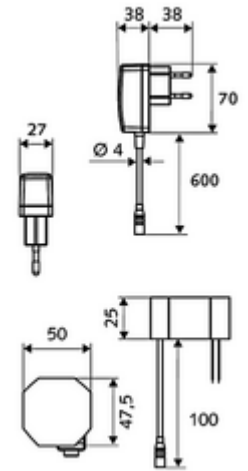

Teslimat kapsamı

- Kızılötesi sensör tek delikli armatür
 - 6V ön filtrelili eksensel selenoid valf
 - Akış regülatörü
 - Bağlantı kablosu 250 mm, 3 kutuplu konnektörlü, koruma sınıfı IP 65
 - Kızılötesi sensör elektronik, programlanabilir
- Fiş adaptörü 9 VDC, 100 - 240 VAC, 50 - 60 Hz
- Esnek bağlantı hortumu Clean-Fix S G 3/8 IG x 400 mm, entegre çekvalf (EN 1717: EB) ve ön filtre ile
- Lavabo montajı için sabitleme malzemesi

Teknik veriler

- SWS/SSC ile ayar seçenekleri
 - Yakın refleks üzerinden programlama (Kapalı / Açık)
 - Sensör kapsama alanı (kısa / orta / uzun)
 - Maks. çalışma süresi (1 - 360 s)
 - Artçı çalışma süresi (0,6 - 60 s)
 - Durgunluk deşarjı (Kapalı / 5 - 600 s, son deşarjdan sonra her 1 - 240 h / her 1- 240 h)
 - Termal dezenfeksiyon için sürekli deşarj, haşlanma korumalı (Kapalı / 15 s - 600 s)
 - Sürekli akış (Kapalı / 15 - 600 s)
 - Enerji tasarruf modu (Kapalı / son kullanımdan sonra 1 - 254 h)
 - Temizlik durdur (Kapalı / 60 - 360 s)
- Yakın refleks ile ayar seçenekleri
 - Sensör kapsama alanı (kısa / orta / uzun)
 - Durgunluk deşarjı (Kapalı / 30 s, son deşarjdan sonra her 24 h / her 24 h)
 - Termal dezenfeksiyon için sürekli deşarj, haşlanma korumalı (Kapalı / 300 s / 120 s)
 - Temizlik durdur (Kapalı / 60 s)
- Debi: 5 l/min
- Collection_Root_Attribute_71: 1,0 - 5,0 bar
- Collection_Root_Attribute_71: 8 bar
- Maks. işletim sıcaklığı: 70 °C (80 °C termal dezenfeksiyon için)
- Bağlantı: G 3/8 IG
- Malzeme: Mahfaza Pirinç, Su taşıyan parçalar Plastik
- Yüzey: Krom
- Sertifikalar: PA-IX 29072/IO, Belgaqua
- null: 0

null

- : 1,61 kg/Adet
- : 1

SSC Bluetooth®-Modul	Makale numarası.: 00 916 00 99
Verlängerungskabel 1,5 m	Makale numarası.: 51 010 00 veya 99
Verlängerungskabel 3 m	Makale numarası.: 51 023 00 veya 99
Eckventil mit Regulierfunktion COMFORT mit Filter	Makale numarası.: 05 430 06 99
Waschtischablaufgarnitur OPEN	Makale numarası.: 02 002 06 veya 99
Waschtischablaufgarnitur PUSH OPEN	Makale numarası.: 02 000 06 veya 99