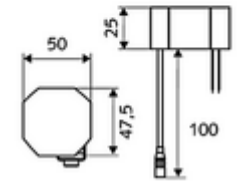

Teknik veriler

- SWS/SSC ile ayar seçenekleri
  - Yakın refleks üzerinden programlama (Kapalı / Açık)
  - Sensör kapsama alanı (kısa / orta / uzun)
  - Maks. çalışma süresi (1 - 360 s)
  - Artçı çalışma süresi (0,6 - 60 s)
  - Durgunluk deşarjı (Kapalı / 5 - 600 s, son deşarjdan sonra her 1 - 240 h / her 1- 240 h)
  - Termal dezenfeksiyon için sürekli deşarj, haşlanma korumalı (Kapalı / 15 s - 600 s)
  - Sürekli akış (Kapalı / 15 - 600 s)
  - Enerji tasarruf modu (Kapalı / son kullanımdan sonra 1 - 254 h)
  - Temizlik durdur (Kapalı / 60 - 360 s)
- Yakın refleks ile ayar seçenekleri
  - Sensör kapsama alanı (kısa / orta / uzun)
  - Durgunluk deşarjı (Kapalı / 30 s, son deşarjdan sonra her 24 h / her 24 h)
  - Termal dezenfeksiyon için sürekli deşarj, haşlanma korumalı (Kapalı / 300 s / 120 s)
  - Temizlik durdur (Kapalı / 60 s)
- Debi: 5 l/min
- Collection_Root_Attribute_71: 1,0 - 5,0 bar
- Collection_Root_Attribute_71: 8 bar
- Maks. işletim sıcaklığı: 70 °C (80 °C termal dezenfeksiyon için)
- Bağlantı: G 3/8 IG
- Malzeme: Mahfaza Pirinç, Su taşıyan parçalar Plastik
- Yüzey: Krom
- Sertifikalar: PA-IX 29072/IO, Belgaqua
- null: 0

null

- : 1,61 kg/Adet
- : 1