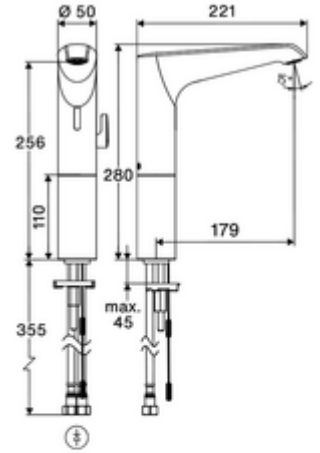

ürün numarası: 00 271 06 99

Elektronische Waschtisch-Armatur XERIS E² HD-M large - Yüksek basınç karma su

Yenilikçi ToF teknolojisine sahip temassız, sensör kumandalı armatür. Aynalar, uyarı yelekleri gibi yansıtıcı malzemelere karşı duyarsızdır. Entegre Bluetooth® arayüzü. SCHELL uygulaması üzerinden parametrelendirilebilir. SCHELL su yönetim sistemi SWS ile ağ kurmak için uygun. Şebeke işletimi (fiş adaptörü).

Teslimat kapsamı

- Time-of-Flight-Sensor tek delikli armatür
 - Sıcak su sınırlamalı sıcaklık kontrolörü
 - Dikey boru uzatması
 - 6V ön filtrelili eksensel selenoid valf
- Fiş adaptörü 9 VDC, 100 - 240 VAC, 50 - 60 Hz
- 2 esnek bağlantı hortumu Clean-Fix S G 3/8 IG x 500 mm, entegre çekvalf (Çekvalf, EN 1717: EB) ve ön filtre ile
- Lavabo montajı için sabitleme malzemesi