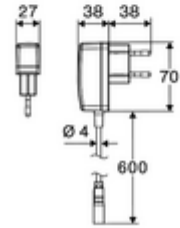

Teslimat kapsamı

- Time-of-Flight-Sensor tek delikli armatür
 - Sıcak su sınırlamalı sıcaklık kontrolörü
 - Dikey boru uzatması
 - 6V ön filtrelili eksensel selenoid valf
- Fiş adaptörü 9 VDC, 100 - 240 VAC, 50 - 60 Hz
- 2 esnek bağlantı hortumu Clean-Fix S G 3/8 IG x 500 mm, entegre çekvalf (Çekvalf, EN 1717: EB) ve ön filtre ile
- Lavabo montajı için sabitleme malzemesi

Teknik veriler

- SCHELL App ile ayar seçenekleri
 - Önceden ayarlanmış çalışma modları üzerinden hızlı parametrelendirme (elektrik tasarrufu / su tasarrufu / konfor)
 - Uzman modunda özelleştirilmiş ayarlar (sensör menzili, sensör ölçüm aralığı, kişi algılama, maks. çalışma süresi, ilave çalışma süresi)
 - Termal dezenfeksiyon için sürekli yıkama, uygulama üzerinden tetikleme (3 - 10 dakika)
 - Temizlik durdurma, uygulama veya Nahreflex üzerinden tetikleme (Kapalı / 60 - 360 sn)
- Debi: 5 l/min
- Collection_Root_Attribute_71: 1,0 - 5,0 bar
- Collection_Root_Attribute_71: 8 bar
- Maks. işletim sıcaklığı: 70 °C (80 °C termal dezenfeksiyon için)
- Bağlantı: 2x G 3/8 IG
- Malzeme: Mahfaza Pirinç
- Yüzey: Krom
- Sertifikalar: PA-IX 10332/IO, DVGW talep edilen
- null: 0