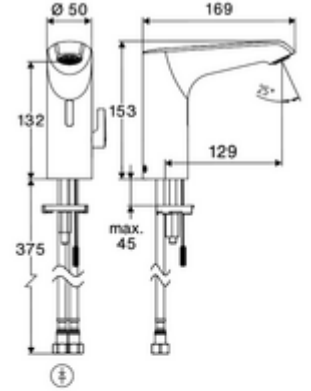

Teslimat kapsamı

- Time-of-Flight-Sensor tek delikli armatür
 - Sıcak su sınırlamalı sıcaklık kontrolörü
 - Bağlantı kablosu 220 mm, 3 kutuplu konnektörlü, koruma sınıfı IP 65
 - 6V ön filtrelili eksensel selenoid valf
- Fiş adaptörü 9 VDC, 100 - 240 VAC, 50 - 60 Hz
- 2 esnek bağlantı hortumu Clean-Fix S G 3/8 IG x 410 mm, entegre çekvalf (Çekvalf, EN 1717: EB) ve ön filtre ile
- Lavabo montajı için sabitleme malzemesi

Teknik veriler

- SCHELL App ile ayar seçenekleri
 - Önceden ayarlanmış çalışma modları üzerinden hızlı parametrelendirme (elektrik tasarrufu / su tasarrufu / konfor)
 - Uzman modunda özelleştirilmiş ayarlar (sensör menzili, sensör ölçüm aralığı, kişi algılama, maks. çalışma süresi, ilave çalışma süresi)
 - Termal dezenfeksiyon için sürekli yıkama, uygulama üzerinden tetikleme (3 - 10 dakika)
 - Temizlik durdurma, uygulama veya Nahreflex üzerinden tetikleme (Kapalı / 60 - 360 sn)
- S_Durchfluss: 5 l/min
- Collection_Root_Attribute_71: 1,0 - 5,0 bar
- Collection_Root_Attribute_71: 8 bar
- Maks. işletim sıcaklığı: 70 °C (80 °C termal dezenfeksiyon için)
- Bağlantı: 2x G 3/8 IG
- Malzeme: Mahfaza Pirinç
- Yüzey: Krom
- Sertifikalar: PA-IX 10332/IO, DVGW talep edilen
- null: 0