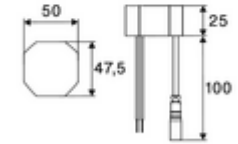

Teslimat kapsamı

- Time-of-Flight-Sensor tek delikli armatür
 - Bağlantı kablosu 220 mm, 3 kutuplu konnektörlü, koruma sınıfı IP 65
 - 6V ön filtreli eksensel selenoid valf
- Sıva altı adaptör 9 VDC, 100 - 240 VAC, 50 - 60 Hz
- Esnek bağlantı hortumu Clean-Fix S G 3/8 IG x 410 mm, entegre çekvalf (EN 1717: EB) ve ön filtre ile
- Lavabo montajı için sabitleme malzemesi

Teknik veriler

- SCHELL App ile ayar seçenekleri
 - Önceden ayarlanmış çalışma modları üzerinden hızlı parametrelendirme (elektrik tasarrufu / su tasarrufu / konfor)
 - Uzman modunda özelleştirilmiş ayarlar (sensör menzili, sensör ölçüm aralığı, kişi algılama, maks. çalışma süresi, ilave çalışma süresi)
 - Termal dezenfeksiyon için sürekli yıkama, uygulama üzerinden tetikleme (3 - 10 dakika)
 - Temizlik durdurma, uygulama veya Nahreflex üzerinden tetikleme (Kapalı / 60 - 360 sn)
- S_Durchfluss: 5 l/min
- Collection_Root_Attribute_71: 1,0 - 5,0 bar
- Collection_Root_Attribute_71: 8 bar
- Maks. işletim sıcaklığı: 70 °C (80 °C termal dezenfeksiyon için)
- Bağlantı: G 3/8 IG
- Malzeme: Mahfaza Pirinç
- Yüzey: Krom
- Sertifikalar: PA-IX 10332/IO, DVGW talep edilen
- null: O