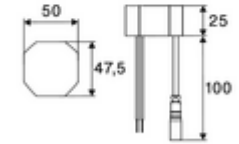

Teslimat kapsamı

- Time-of-Flight-Sensor tek delikli armatür
 - Bağlantı kablosu 220 mm, 3 kutuplu konnektörlü, koruma sınıfı IP 65
 - 6V ön filtreli eksensel selenoid valf
- Sıva altı adaptör 9 VDC, 100 - 240 VAC, 50 - 60 Hz
- Esnek bağlantı hortumu Clean-Fix S G 3/8 IG x 410 mm, entegre çekvalf (EN 1717: EB) ve ön filtre ile
- Lavabo montajı için sabitleme malzemesi

Teknik veriler

- SCHELL App ile ayar seçenekleri
 - Önceden ayarlanmış çalışma modları üzerinden hızlı parametrelendirme (elektrik tasarrufu / su tasarrufu / konfor)
 - Uzman modunda özelleştirilmiş ayarlar (sensör menzili, sensör ölçüm aralığı, kişi algılama, maks. çalışma süresi, ilave çalışma süresi)
 - Termal dezenfeksiyon için sürekli yıkama, uygulama üzerinden tetikleme (3 - 10 dakika)
 - Temizlik durdurma, uygulama veya Nahreflex üzerinden tetikleme (Kapalı / 60 - 360 sn)
- Debi: 5 l/min
- Collection_Root_Attribute_71: 1,0 - 5,0 bar
- Collection_Root_Attribute_71: 8 bar
- Maks. işletim sıcaklığı: 70 °C (80 °C termal dezenfeksiyon için)
- Bağlantı: G 3/8 IG
- Malzeme: Mahfaza Pirinç
- Yüzey: Krom
- Sertifikalar: PA-IX 10332/IO, DVGW talep edilen
- null: O