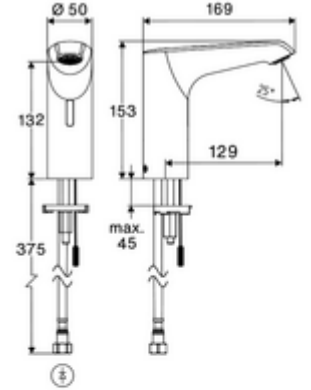

Teslimat kapsamı

- Time-of-Flight-Sensor tek delikli armatür
 - Bağlantı kablosu 220 mm, 3 kutuplu konnektörlü, koruma sınıfı IP 65
 - 6V ön filtreli eksensel selenoid valf
- Fiş adaptörü 9 VDC, 100 - 240 VAC, 50 - 60 Hz
- Esnek bağlantı hortumu Clean-Fix S G 3/8 IG x 410 mm, entegre çekvalf (EN 1717: EB) ve ön filtre ile
- Lavabo montajı için sabitleme malzemesi

Teknik veriler

- SCHELL App ile ayar seçenekleri
 - Önceden ayarlanmış çalışma modları üzerinden hızlı parametrelendirme (elektrik tasarrufu / su tasarrufu / konfor)
 - Uzman modunda özelleştirilmiş ayarlar (sensör menzili, sensör ölçüm aralığı, kişi algılama, maks. çalışma süresi, ilave çalışma süresi)
 - Termal dezenfeksiyon için sürekli yıkama, uygulama üzerinden tetikleme (3 - 10 dakika)
 - Temizlik durdurma, uygulama veya Nahreflex üzerinden tetikleme (Kapalı / 60 - 360 sn)
- S_Durchfluss: 5 l/min
- Collection_Root_Attribute_71: 1,0 - 5,0 bar
- Collection_Root_Attribute_71: 8 bar
- Maks. işletim sıcaklığı: 70 °C (80 °C termal dezenfeksiyon için)
- Bağlantı: G 3/8 IG
- Malzeme: Mahfaza Pirinç
- Yüzey: Krom
- Sertifikalar: PA-IX 10332/IO, DVGW talep edilen
- null: O

null

- : 1,50 kg/Adet
- : 1

Verlängerungskabel 1,5 m	Makale numarası.: 51 010 00 veya 99
Verlängerungskabel 3 m	Makale numarası.: 51 023 00 veya 99
Eckventil mit Regulierfunktion COMFORT mit Filter	Makale numarası.: 05 430 06 99
Waschtischablaufgarnitur OPEN	Makale numarası.: 02 002 06 veya 99
Waschtischablaufgarnitur PUSH OPEN	Makale numarası.: 02 000 06 veya 99