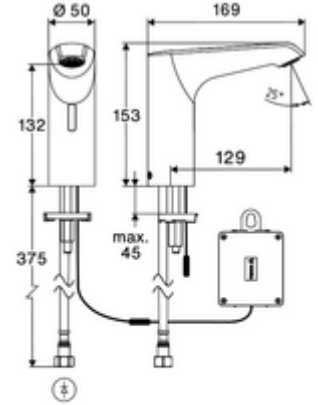

ürün numarası: 00 258 06 99

Elektronische Waschtisch-Armatur XERIS E² HD-K mid. - Yüksek basınç / karıştırılmış su

Yenilikçi ToF teknolojisine sahip temassız, sensör kumandalı armatür. Aynalar, uyarı yelekleri gibi yansıtıcı malzemelere karşı duyarsızdır. Entegre Bluetooth® arayüzü. SCHELL uygulaması üzerinden parametrelendirilebilir. SCHELL su yönetim sistemi SWS ile ağ kurmak için uygun. Pille işletim.

Teslimat kapsamı

- Time-of-Flight-Sensor tek delikli armatür
  - Bağlantı kablosu 220 mm, 3 kutuplu konnektörlü, koruma sınıfı IP 65
  - 6V ön filtreli eksensel selenoid valf
- Pil bölmesi 6 V, koruma sınıfı IP 65
- 4x AA alkali pil 1,5 V
- Esnek bağlantı hortumu Clean-Fix S G 3/8 IG x 410 mm, entegre çekvalf (EN 1717: EB) ve ön filtre ile
- Lavabo montajı için sabitleme malzemesi

Teknik veriler

- SCHELL App ile ayar seçenekleri
  - Önceden ayarlanmış çalışma modları üzerinden hızlı parametrelendirme (elektrik tasarrufu / su tasarrufu / konfor)
  - Uzman modunda özelleştirilmiş ayarlar (sensör menzili, sensör ölçüm aralığı, kişi algılama, maks. çalışma süresi, ilave çalışma süresi)
  - Termal dezenfeksiyon için sürekli yıkama, uygulama üzerinden tetikleme (3 - 10 dakika)
  - Temizlik durdurma, uygulama veya Nahreflex üzerinden tetikleme (Kapalı / 60 - 360 sn)
- S_Durchfluss: 5 l/min
- Collection_Root_Attribute_71: 1,0 - 5,0 bar
- Collection_Root_Attribute_71: 8 bar
- Maks. işletim sıcaklığı: 70 °C (80 °C termal dezenfeksiyon için)
- Bağlantı: G 3/8 IG
- Malzeme: Mahfaza Pirinç
- Yüzey: Krom
- Sertifikalar: PA-IX 10332/IO, DVGW talep edilen
- null: 0

null

- : 1,69 kg/Adet
- : 1

Verlängerungskabel 1,5 m

Makale numarası.: 51 010 00 veya 99

Verlängerungskabel 3 m

Makale numarası.: 51 023 00 veya 99

Eckventil mit Regulierfunktion COMFORT mit Filter

Makale numarası.: 05 430 06 99

Waschtischablaufgarnitur OPEN

Makale numarası.: 02 002 06 veya 99