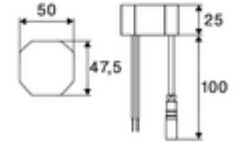

Teslimat kapsamı

- Time-of-Flight-Sensor tek delikli armatür
 - Sıcak su sınırlamalı sıcaklık kontrolörü
 - 6V ön filtrelili eksensel selenoid valf
- Sıva altı adaptör 9 VDC, 100 - 240 VAC, 50 - 60 Hz
- 2 esnek bağlantı hortumu Clean-Fix S G 3/8 IG x 410 mm, entegre çekvalf (Çekvalf, EN 1717: EB) ve ön filtre ile
- Lavabo montajı için sabitleme malzemesi