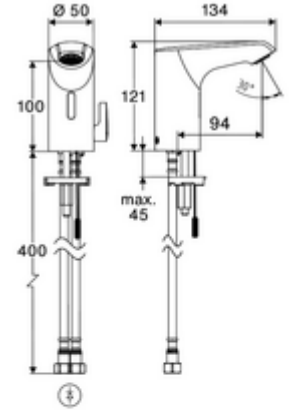

ürün numarası: 00 256 06 99

Elektronische Waschtisch-Armatur XERIS E² HD-M small - Yüksek basıncı karma su

Yenilikçi ToF teknolojisine sahip temassız, sensör kumandalı armatür. Aynalar, uyarı yelekleri gibi yansıtıcı malzemelere karşı duyarlıdır. Entegre Bluetooth® arayüzü. SCHELL uygulaması üzerinden parametrelendirilebilir. SCHELL su yönetim sistemi SWS ile ağ kurmak için uygun. Şebeke işletimi (sıva altı adaptör).

Teslimat kapsamı

- Time-of-Flight-Sensor tek delikli armatür
 - Sıcak su sınırlamalı sıcaklık kontrolörü
 - 6V ön filtrelili eksensel selenoid valf
- Sıva altı adaptör 9 VDC, 100 - 240 VAC, 50 - 60 Hz
- 2 esnek bağlantı hortumu Clean-Fix S G 3/8 IG x 410 mm, entegre çekvalf (Çekvalf, EN 1717: EB) ve ön filtre ile
- Lavabo montajı için sabitleme malzemesi

Teknik veriler

- SCHELL App ile ayar seçenekleri
 - Önceden ayarlanmış çalışma modları üzerinden hızlı parametrelendirme (elektrik tasarrufu / su tasarrufu / konfor)
 - Uzman modunda özelleştirilmiş ayarlar (sensör menzili, sensör ölçüm aralığı, kişi algılama, maks. çalışma süresi, ilave çalışma süresi)
 - Termal dezenfeksiyon için sürekli yıkama, uygulama üzerinden tetikleme (3 - 10 dakika)
 - Temizlik durdurma, uygulama veya Nahreflex üzerinden tetikleme (Kapalı / 60 - 360 sn)
- S_Durchfluss: 5 l/min
- Collection_Root_Attribute_71: 1,0 - 5,0 bar
- Collection_Root_Attribute_71: 8 bar
- Maks. işletim sıcaklığı: 70 °C (80 °C termal dezenfeksiyon için)
- Bağlantı: 2x G 3/8 IG
- Malzeme: Mahfaza Pirinç
- Yüzey: Krom
- Sertifikalar: PA-IX 10332/IO, DVGW talep edilen
- null: O

null

- : 1,50 kg/Adet
- : 1

Verlängerungskabel 1,5 m	Makale numarası.: 51 010 00 veya 99
Verlängerungskabel 3 m	Makale numarası.: 51 023 00 veya 99
Eckventil-Thermostat	Makale numarası.: 09 414 06 99
Eckventil mit Regulierfunktion COMFORT mit Filter	Makale numarası.: 05 430 06 99
Waschtischablaufgarnitur OPEN	Makale numarası.: 02 002 06 veya 99