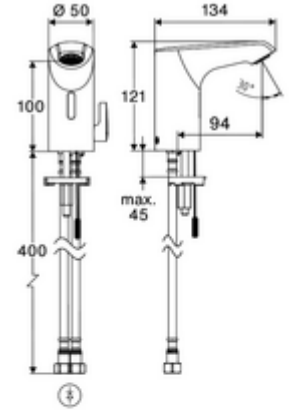

ürün numarası: 00 256 06 99

Elektronische Waschtisch-Armatur XERIS E² HD-M small - Yüksek basıncı karma su

Yenilikçi ToF teknolojisine sahip temassız, sensör kumandalı armatür. Aynalar, uyarı yelekleri gibi yansıtıcı malzemelere karşı duyarlıdır. Entegre Bluetooth® arayüzlü. SCHELL uygulaması üzerinden parametrelendirilebilir. SCHELL su yönetim sistemi SWS ile ağ kurmak için uygun. Şebeke işletimi (sıva altı adaptör).

Teslimat kapsamı

- Time-of-Flight-Sensor tek delikli armatür
 - Sıcak su sınırlamalı sıcaklık kontrolörü
 - 6V ön filtreli eksensel selenoid valf
- Sıva altı adaptör 9 VDC, 100 - 240 VAC, 50 - 60 Hz
- 2 esnek bağlantı hortumu Clean-Fix S G 3/8 IG x 410 mm, entegre çekvalf (Çekvalf, EN 1717: EB) ve ön filtre ile
- Lavabo montajı için sabitleme malzemesi

Teknik veriler

- SCHELL App ile ayar seçenekleri
 - Önceden ayarlanmış çalışma modları üzerinden hızlı parametrelendirme (elektrik tasarrufu / su tasarrufu / konfor)
 - Uzman modunda özelleştirilmiş ayarlar (sensör menzili, sensör ölçüm aralığı, kişi algılama, maks. çalışma süresi, ilave çalışma süresi)
 - Termal dezenfeksiyon için sürekli yıkama, uygulama üzerinden tetikleme (3 - 10 dakika)
 - Temizlik durdurma, uygulama veya Nahreflex üzerinden tetikleme (Kapalı / 60 - 360 sn)
- Debi: 5 l/min
- Collection_Root_Attribute_71: 1,0 - 5,0 bar
- Collection_Root_Attribute_71: 8 bar
- Maks. işletim sıcaklığı: 70 °C (80 °C termal dezenfeksiyon için)
- Bağlantı: 2x G 3/8 IG
- Malzeme: Mahfaza Pirinç
- Yüzey: Krom
- Sertifikalar: PA-IX 10332/IO, DVGW talep edilen
- null: O

null

- : 1,50 kg/Adet
- : 1

Verlängerungskabel 1,5 m	Makale numarası.: 51 010 00	veya
	99	
Verlängerungskabel 3 m	Makale numarası.: 51 023 00	veya
	99	
	Makale numarası.: 09 414 06	
	99	
Eckventil mit Regulierfunktion COMFORT mit Filter	Makale numarası.: 05 430 06	
	99	
Waschtischablaufgarnitur OPEN	Makale numarası.: 02 002 06	veya
	99	