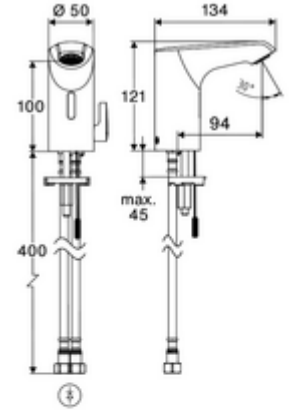

ürün numarası: 00 255 06 99

Elektronische Waschtisch-Armatur XERIS E² HD-M small - Yüksek basıncı karma su

Yenilikçi ToF teknolojisine sahip temassız, sensör kumandalı armatür. Aynalar, uyarı yelekleri gibi yansıtıcı malzemelere karşı duyarlıdır. Entegre Bluetooth® arayüzü. SCHELL uygulaması üzerinden parametrelendirilebilir. SCHELL su yönetim sistemi SWS ile ağ kurmak için uygun. Şebeke işletimi (fiş adaptörü).

Teslimat kapsamı

- Time-of-Flight-Sensor tek delikli armatür
 - Sıcak su sınırlamalı sıcaklık kontrolörü
 - 6V ön filtrelili eksensel selenoid valf
- Fiş adaptörü 9 VDC, 100 - 240 VAC, 50 - 60 Hz
- 2 esnek bağlantı hortumu Clean-Fix S G 3/8 IG x 410 mm, entegre çekvalf (Çekvalf, EN 1717: EB) ve ön filtre ile
- Lavabo montajı için sabitleme malzemesi

Teknik veriler

- SCHELL App ile ayar seçenekleri
 - Önceden ayarlanmış çalışma modları üzerinden hızlı parametrelendirme (elektrik tasarrufu / su tasarrufu / konfor)
 - Uzman modunda özelleştirilmiş ayarlar (sensör menzili, sensör ölçüm aralığı, kişi algılama, maks. çalışma süresi, ilave çalışma süresi)
 - Termal dezenfeksiyon için sürekli yıkama, uygulama üzerinden tetikleme (3 - 10 dakika)
 - Temizlik durdurma, uygulama veya Nahreflex üzerinden tetikleme (Kapalı / 60 - 360 sn)
- S_Durchfluss: 5 l/min
- Collection_Root_Attribute_71: 1,0 - 5,0 bar
- Collection_Root_Attribute_71: 8 bar
- Maks. işletim sıcaklığı: 70 °C (80 °C termal dezenfeksiyon için)
- Bağlantı: 2x G 3/8 IG
- Malzeme: Mahfaza Pirinç
- Yüzey: Krom
- Sertifikalar: PA-IX 10332/IO, DVGW talep edilen
- null: O

null

- : 1,50 kg/Adet
- : 1

Verlängerungskabel 1,5 m	Makale numarası.: 51 010 00 veya 99
Verlängerungskabel 3 m	Makale numarası.: 51 023 00 veya 99
Eckventil-Thermostat	Makale numarası.: 09 414 06 99
Eckventil mit Regulierfunktion COMFORT mit Filter	Makale numarası.: 05 430 06 99
Waschtischablaufgarnitur OPEN	Makale numarası.: 02 002 06 veya 99