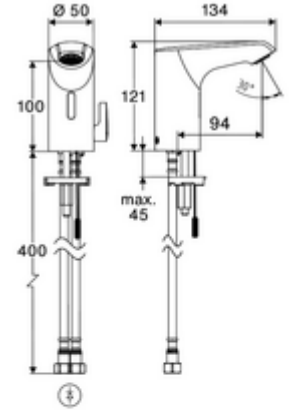

ürün numarası: 00 255 06 99

Elektronische Waschtisch-Armatur XERIS E² HD-M small - Yüksek basıncı karma su

Yenilikçi ToF teknolojisine sahip temassız, sensör kumandalı armatür. Aynalar, uyarı yelekleri gibi yansıtıcı malzemelere karşı duyarlıdır. Entegre Bluetooth® arayüzü. SCHELL uygulaması üzerinden parametrelendirilebilir. SCHELL su yönetim sistemi SWS ile ağ kurmak için uygun. Şebeke işletimi (fiş adaptörü).

Teslimat kapsamı

- Time-of-Flight-Sensor tek delikli armatür
 - Sıcak su sınırlamalı sıcaklık kontrolörü
 - 6V ön filtrelili eksensel selenoid valf
- Fiş adaptörü 9 VDC, 100 - 240 VAC, 50 - 60 Hz
- 2 esnek bağlantı hortumu Clean-Fix S G 3/8 IG x 410 mm, entegre çekvalf (Çekvalf, EN 1717: EB) ve ön filtre ile
- Lavabo montajı için sabitleme malzemesi

Teknik veriler

- SCHELL App ile ayar seçenekleri
 - Önceden ayarlanmış çalışma modları üzerinden hızlı parametrelendirme (elektrik tasarrufu / su tasarrufu / konfor)
 - Uzman modunda özelleştirilmiş ayarlar (sensör menzili, sensör ölçüm aralığı, kişi algılama, maks. çalışma süresi, ilave çalışma süresi)
 - Termal dezenfeksiyon için sürekli yıkama, uygulama üzerinden tetikleme (3 - 10 dakika)
 - Temizlik durdurma, uygulama veya Nahreflex üzerinden tetikleme (Kapalı / 60 - 360 sn)
- S_Durchfluss: 5 l/min
- Collection_Root_Attribute_71: 1,0 - 5,0 bar
- Collection_Root_Attribute_71: 8 bar
- Maks. işletim sıcaklığı: 70 °C (80 °C termal dezenfeksiyon için)
- Bağlantı: 2x G 3/8 IG
- Malzeme: Mahfaza Pirinç
- Yüzey: Krom
- Sertifikalar: PA-IX 10332/IO, DVGW talep edilen
- null: O

null

- : 1,50 kg/Adet
- : 1

Verlängerungskabel 1,5 m	Makale numarası.: 51 010 00 veya 99
Verlängerungskabel 3 m	Makale numarası.: 51 023 00 veya 99
Eckventil-Thermostat	Makale numarası.: 09 414 06 99
Eckventil mit Regulierfunktion COMFORT mit Filter	Makale numarası.: 05 430 06 99
Waschtischablaufgarnitur OPEN	Makale numarası.: 02 002 06 veya 99