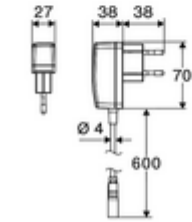

Teslimat kapsamı

- Time-of-Flight-Sensor tek delikli armatür
 - Sıcak su sınırlamalı sıcaklık kontrolörü
 - 6V ön filtrelili eksensel selenoid valf
- Fiş adaptörü 9 VDC, 100 - 240 VAC, 50 - 60 Hz
- 2 esnek bağlantı hortumu Clean-Fix S G 3/8 IG x 410 mm, entegre çekvalf (Çekvalf, EN 1717: EB) ve ön filtre ile
- Lavabo montajı için sabitleme malzemesi