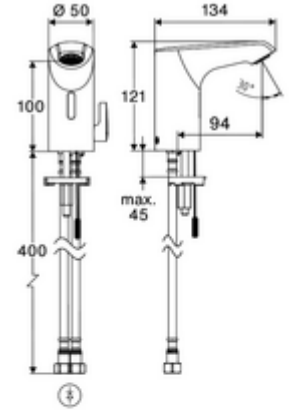

ürün numarası: 00 255 06 99

Elektronische Waschtisch-Armatur XERIS E² HD-M small - Yüksek basıncı karma su

Yenilikçi ToF teknolojisine sahip temassız, sensör kumandalı armatür. Aynalar, uyarı yelekleri gibi yansıtıcı malzemelere karşı duyarsızdır. Entegre Bluetooth® arayüzü. SCHELL uygulaması üzerinden parametrelendirilebilir. SCHELL su yönetim sistemi SWS ile ağ kurmak için uygun. Şebeke işletimi (fiş adaptörü).

Teslimat kapsamı

- Time-of-Flight-Sensor tek delikli armatür
 - Sıcak su sınırlamalı sıcaklık kontrolörü
 - 6V ön filtrelili eksensel selenoid valf
- Fiş adaptörü 9 VDC, 100 - 240 VAC, 50 - 60 Hz
- 2 esnek bağlantı hortumu Clean-Fix S G 3/8 IG x 410 mm, entegre çekvalf (Çekvalf, EN 1717: EB) ve ön filtre ile
- Lavabo montajı için sabitleme malzemesi

Teknik veriler

- SCHELL App ile ayar seçenekleri
 - Önceden ayarlanmış çalışma modları üzerinden hızlı parametrelendirme (elektrik tasarrufu / su tasarrufu / konfor)
 - Uzman modunda özelleştirilmiş ayarlar (sensör menzili, sensör ölçüm aralığı, kişi algılama, maks. çalışma süresi, ilave çalışma süresi)
 - Termal dezenfeksiyon için sürekli yıkama, uygulama üzerinden tetikleme (3 - 10 dakika)
 - Temizlik durdurma, uygulama veya Nahreflex üzerinden tetikleme (Kapalı / 60 - 360 sn)
- Debi: 5 l/min
- Collection_Root_Attribute_71: 1,0 - 5,0 bar
- Collection_Root_Attribute_71: 8 bar
- Maks. işletim sıcaklığı: 70 °C (80 °C termal dezenfeksiyon için)
- Bağlantı: 2x G 3/8 IG
- Malzeme: Mahfaza Pirinç
- Yüzey: Krom
- Sertifikalar: PA-IX 10332/IO, DVGW talep edilen
- null: 0

null

- : 1,50 kg/Adet
- : 1

Verlängerungskabel 1,5 m	Makale numarası.: 51 010 00	veya
	99	
Verlängerungskabel 3 m	Makale numarası.: 51 023 00	veya
	99	
	Makale numarası.: 09 414 06	
	99	
Eckventil mit Regulierfunktion COMFORT mit Filter	Makale numarası.: 05 430 06	
	99	
Waschtischablaufgarnitur OPEN	Makale numarası.: 02 002 06	veya
	99	