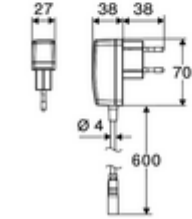

Teslimat kapsamı

- Time-of-Flight-Sensor tek delikli armatür
 - Sıcak su sınırlamalı sıcaklık kontrolörü
 - 6V ön filtrelili eksensel selenoid valf
- Fiş adaptörü 9 VDC, 100 - 240 VAC, 50 - 60 Hz
- 2 esnek bağlantı hortumu Clean-Fix S G 3/8 IG x 410 mm, entegre çekvalf (Çekvalf, EN 1717: EB) ve ön filtre ile
- Lavabo montajı için sabitleme malzemesi