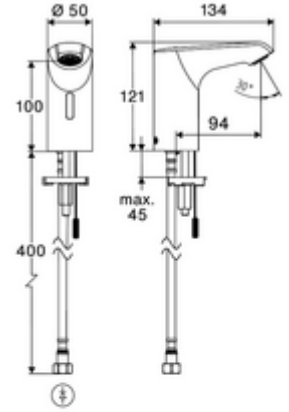

### Teslimat kapsamı

- Time-of-Flight-Sensor tek delikli armatür
  - 6V ön filtrelili eksensel selenoid valf
- Sıva altı adaptör 9 VDC, 100 - 240 VAC, 50 - 60 Hz
- Esnek bağlantı hortumu Clean-Fix S G 3/8 IG x 410 mm, entegre çekvalf (EN 1717: EB) ve ön filtre ile
- Lavabo montajı için sabitleme malzemesi

### null

- : 1,38 kg/Adet
- : 1

Verlängerungskabel 1,5 m	Makale numarası.: 51 010 00 veya 99
Verlängerungskabel 3 m	Makale numarası.: 51 023 00 veya 99
Eckventil mit Regulierfunktion COMFORT mit Filter	Makale numarası.: 05 430 06 99
Waschtischablaufgarnitur OPEN	Makale numarası.: 02 002 06 veya 99
Waschtischablaufgarnitur PUSH OPEN	Makale numarası.: 02 000 06 veya 99