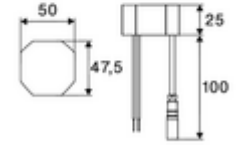

### Teslimat kapsamı

- Time-of-Flight-Sensor tek delikli armatür
  - 6V ön filtrelili eksensel selenoid valf
- Sıva altı adaptör 9 VDC, 100 - 240 VAC, 50 - 60 Hz
- Esnek bağlantı hortumu Clean-Fix S G 3/8 IG x 410 mm, entegre çekvalf (EN 1717: EB) ve ön filtre ile
- Lavabo montajı için sabitleme malzemesi