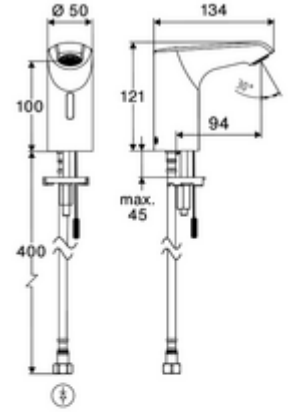

ürün numarası: 00 251 06 99

Elektronische Waschtisch-Armatur XERIS E² HD-K small - Yüksek basınç / karıştırılmış su

Yenilikçi ToF teknolojisine sahip temassız, sensör kumandalı armatür. Aynalar, uyarı yelekleri gibi yansıtıcı malzemelere karşı duyarsızdır. Entegre Bluetooth® arayüzü. SCHELL uygulaması üzerinden parametrelendirilebilir. SCHELL su yönetim sistemi SWS ile ağ kurmak için uygun. Şebeke işletimi (fiş adaptörü).

Teslimat kapsamı

- Time-of-Flight-Sensor tek delikli armatür
 - 6V ön filtrelili eksensel selenoid valf
- Fiş adaptörü 9 VDC, 100 - 240 VAC, 50 - 60 Hz
- Esnek bağlantı hortumu Clean-Fix S G 3/8 IG x 410 mm, entegre çekvalf (EN 1717: EB) ve ön filtre ile
- Lavabo montajı için sabitleme malzemesi

Teknik veriler

- SCHELL App ile ayar seçenekleri
 - Önceden ayarlanmış çalışma modları üzerinden hızlı parametrelendirme (elektrik tasarrufu / su tasarrufu / konfor)
 - Uzman modunda özelleştirilmiş ayarlar (sensör menzili, sensör ölçüm aralığı, kişi algılama, maks. çalışma süresi, ilave çalışma süresi)
 - Termal dezenfeksiyon için sürekli yıkama, uygulama üzerinden tetikleme (3 - 10 dakika)
 - Temizlik durdurma, uygulama veya Nahreflex üzerinden tetikleme (Kapalı / 60 - 360 sn)
- S_Durchfluss: 5 l/min
- Collection_Root_Attribute_71: 1,0 - 5,0 bar
- Collection_Root_Attribute_71: 8 bar
- Maks. işletim sıcaklığı: 70 °C (80 °C termal dezenfeksiyon için)
- Bağlantı: G 3/8 IG
- Malzeme: Mahfaza Pirinç
- Yüzey: Krom
- Sertifikalar: PA-IX 10332/IO, DVGW talep edilen
- null: 0

null

- : 1,34 kg/Adet
- : 1

Verlängerungskabel 1,5 m	Makale numarası.: 51 010 00 veya 99
Verlängerungskabel 3 m	Makale numarası.: 51 023 00 veya 99
Eckventil mit Regulierfunktion COMFORT mit Filter	Makale numarası.: 05 430 06 99
Waschtischablaufgarnitur OPEN	Makale numarası.: 02 002 06 veya 99
Waschtischablaufgarnitur PUSH OPEN	Makale numarası.: 02 000 06 veya 99