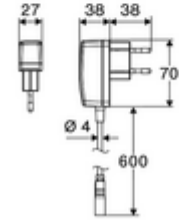

### Teslimat kapsamı

- Time-of-Flight-Sensor tek delikli armatür
  - 6V ön filtreli eksensel selenoid valf
- Fiş adaptörü 9 VDC, 100 - 240 VAC, 50 - 60 Hz
- Esnek bağlantı hortumu Clean-Fix S G 3/8 IG x 410 mm, entegre çekvalf (EN 1717: EB) ve ön filtre ile
- Lavabo montajı için sabitleme malzemesi