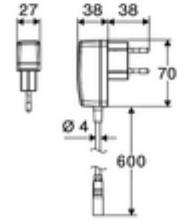

Teslimat kapsamı

- Time-of-Flight-Sensor tek delikli armatür
 - 6V ön filtrelili eksensel selenoid valf
- Fiş adaptörü 9 VDC, 100 - 240 VAC, 50 - 60 Hz
- Esnek bağlantı hortumu Clean-Fix S G 3/8 IG x 410 mm, entegre çekvalf (EN 1717: EB) ve ön filtre ile
- Lavabo montajı için sabitleme malzemesi

Teknik veriler

- SCHELL App ile ayar seçenekleri
 - Önceden ayarlanmış çalışma modları üzerinden hızlı parametrelendirme (elektrik tasarrufu / su tasarrufu / konfor)
 - Uzman modunda özelleştirilmiş ayarlar (sensör menzili, sensör ölçüm aralığı, kişi algılama, maks. çalışma süresi, ilave çalışma süresi)
 - Termal dezenfeksiyon için sürekli yıkama, uygulama üzerinden tetikleme (3 - 10 dakika)
 - Temizlik durdurma, uygulama veya Nahreflex üzerinden tetikleme (Kapalı / 60 - 360 sn)
- S_Durchfluss: 5 l/min
- Collection_Root_Attribute_71: 1,0 - 5,0 bar
- Collection_Root_Attribute_71: 8 bar
- Maks. işletim sıcaklığı: 70 °C (80 °C termal dezenfeksiyon için)
- Bağlantı: G 3/8 IG
- Malzeme: Mahfaza Pirinç
- Yüzey: Krom
- Sertifikalar: PA-IX 10332/IO, DVGW talep edilen
- null: 0

null

- : 1,34 kg/Adet
- : 1

Verlängerungskabel 1,5 m	Makale numarası.: 51 010 00 veya 99
Verlängerungskabel 3 m	Makale numarası.: 51 023 00 veya 99
Eckventil mit Regulierfunktion COMFORT mit Filter	Makale numarası.: 05 430 06 99
Waschtischablaufgarnitur OPEN	Makale numarası.: 02 002 06 veya 99
Waschtischablaufgarnitur PUSH OPEN	Makale numarası.: 02 000 06 veya 99