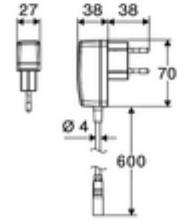

### Teslimat kapsamı

- Time-of-Flight-Sensor tek delikli armatür
  - 6V ön filtrelili eksensel selenoid valf
- Fiş adaptörü 9 VDC, 100 - 240 VAC, 50 - 60 Hz
- Esnek bağlantı hortumu Clean-Fix S G 3/8 IG x 410 mm, entegre çekvalf (EN 1717: EB) ve ön filtre ile
- Lavabo montajı için sabitleme malzemesi