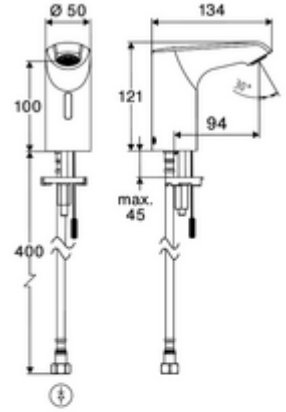

### Teslimat kapsamı

- Time-of-Flight-Sensor tek delikli armatür
  - 6V ön filtrelili eksensel selenoid valf
- Fiş adaptörü 9 VDC, 100 - 240 VAC, 50 - 60 Hz
- Esnek bağlantı hortumu Clean-Fix S G 3/8 IG x 410 mm, entegre çekvalf (EN 1717: EB) ve ön filtre ile
- Lavabo montajı için sabitleme malzemesi

### null

- : 1,34 kg/Adet
- : 1

Verlängerungskabel 1,5 m	Makale numarası.: 51 010 00 veya 99
Verlängerungskabel 3 m	Makale numarası.: 51 023 00 veya 99
Eckventil mit Regulierfunktion COMFORT mit Filter	Makale numarası.: 05 430 06 99
Waschtischablaufgarnitur OPEN	Makale numarası.: 02 002 06 veya 99
Waschtischablaufgarnitur PUSH OPEN	Makale numarası.: 02 000 06 veya 99