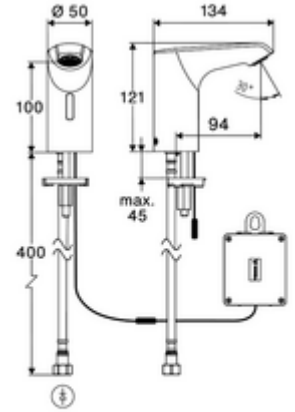

### Teslimat kapsamı

- Time-of-Flight-Sensor tek delikli armatür
  - 6V ön filtreli eksensel selenoid valf
- Pil bölümü 6 V, koruma sınıfı IP 65
- 4x AA alkali pil 1,5 V
- Esnek bağlantı hortumu Clean-Fix S G 3/8 IG x 410 mm, entegre çekvalf (EN 1717: EB) ve ön filtre ile
- Lavabo montajı için sabitleme malzemesi

### Teknik veriler

- SCHELL App ile ayar seçenekleri
  - Önceden ayarlanmış çalışma modları üzerinden hızlı parametrelendirme (elektrik tasarrufu / su tasarrufu / konfor)
  - Uzman modunda özelleştirilmiş ayarlar (sensör menzili, sensör ölçüm aralığı, kişi algılama, maks. çalışma süresi, ilave çalışma süresi)
  - Termal dezenfeksiyon için sürekli yıkama, uygulama üzerinden tetikleme (3 - 10 dakika)
  - Temizlik durdurma, uygulama veya Nahreflex üzerinden tetikleme (Kapalı / 60 - 360 sn)
- Debi: 5 l/min
- Collection\_Root\_Attribute\_71: 1,0 - 5,0 bar
- Collection\_Root\_Attribute\_71: 8 bar
- Maks. işletim sıcaklığı: 70 °C (80 °C termal dezenfeksiyon için)
- Bağlantı: G 3/8 IG
- Malzeme: Mahfaza Pirinç
- Yüzey: Krom
- Sertifikalar: PA-IX 10332/IO, DVGW talep edilen
- null: 0

### null

- : 1,43 kg/Adet
- : 1

Verlängerungskabel 1,5 m	Makale numarası.: 51 010 00 veya 99
Verlängerungskabel 3 m	Makale numarası.: 51 023 00 veya 99
Eckventil mit Regulierfunktion COMFORT mit Filter	Makale numarası.: 05 430 06 99
Waschtischablaufgarnitur OPEN	Makale numarası.: 02 002 06 veya 99
Waschtischablaufgarnitur PUSH OPEN	Makale numarası.: 02 000 06 veya 99