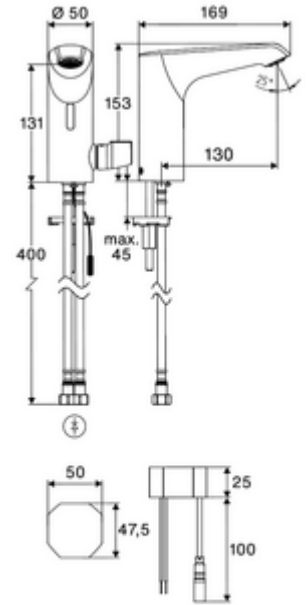

Teslimat kapsamı

- Time-of-Flight-Sensor tek delikli armatür
 - EN 1111 uyarınca ThermoProtect termostat, sıcaklık kilidi (fabrika ayarı 38 °C), soğuk su beslemesi kesildiğinde haşlanma koruması
 - 6V ön filtrelili eksensel selenoid valf
- Sıva altı adaptör 9 VDC, 100 - 240 VAC, 50 - 60 Hz
- 2 esnek bağlantı hortumu Clean-Fix S G 3/8 IG x 410 mm, entegre çekvalf (Çekvalf, EN 1717: EB) ve ön filtre ile
- Lavabo montajı için sabitleme malzemesi