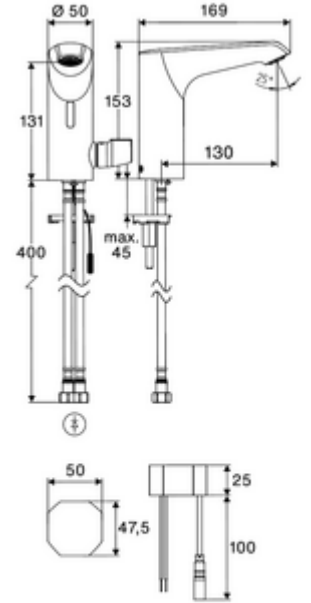

Teslimat kapsamı

- Time-of-Flight-Sensor tek delikli armatür
 - EN 1111 uyarınca ThermoProtect termostat, sıcaklık kilidi (fabrika ayarı 38 °C), soğuk su beslemesi kesildiğinde haşlanma koruması
 - 6V ön filtrelili eksensel selenoid valf
- Sıva altı adaptör 9 VDC, 100 - 240 VAC, 50 - 60 Hz
- 2 esnek bağlantı hortumu Clean-Fix S G 3/8 IG x 410 mm, entegre çekvalf (Çekvalf, EN 1717: EB) ve ön filtre ile
- Lavabo montajı için sabitleme malzemesi

null

- : 2,35 kg/Adet
- : 1

Verlängerungskabel 1,5 m

Makale numarası.: 51 010 00 veya 99

Verlängerungskabel 3 m

Makale numarası.: 51 023 00 veya 99

Eckventil mit Regulierfunktion COMFORT mit Filter

Makale numarası.: 05 430 06 99