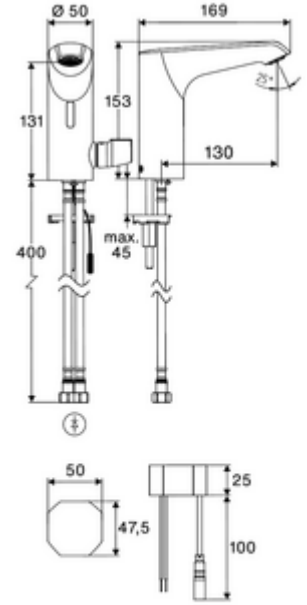

Teslimat kapsamı

- Time-of-Flight-Sensor tek delikli armatür
 - EN 1111 uyarınca ThermoProtect termostat, sıcaklık kilidi (fabrika ayarı 38 °C), soğuk su beslemesi kesildiğinde haşlanma koruması
 - 6V ön filtrelili eksensel selenoid valf
- Sıva altı adaptör 9 VDC, 100 - 240 VAC, 50 - 60 Hz
- 2 esnek bağlantı hortumu Clean-Fix S G 3/8 IG x 410 mm, entegre çekvalf (Çekvalf, EN 1717: EB) ve ön filtre ile
- Lavabo montajı için sabitleme malzemesi